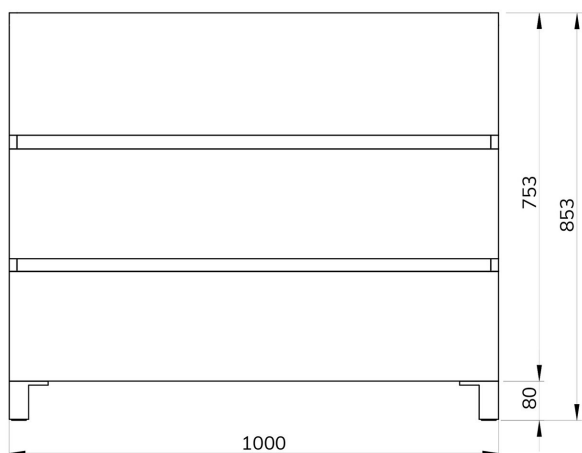

Fabricado en España, EU.

CARACTERÍSTICAS TÉCNICAS

Melamina
16 mm

Soft close

Mueble
Montado

ACABADOS DISPONIBLES

Antracita

Negro

MEDIDAS DISPONIBLES

- Mueble (largo) 100 cm
- Mueble (altura) 85,3 cm
- Mueble (fondo) 46 cm

CÓDIGOS Y REFERENCIAS

COD SAP DESCRIPCIÓN

- 24326195 MUEBLE BAÑO PATRI 100/46 GRIS SEDA 3CJ
- 24310019 MUEBLE BAÑO PATRI 100/46 NEGRO 3 CAJ.