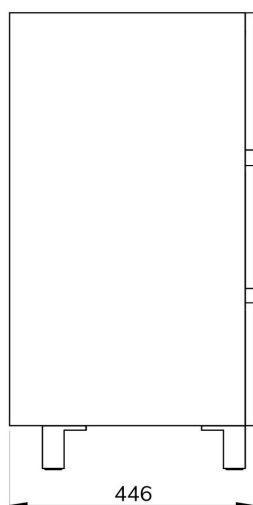

Mueble de baño PATRI

FICHA TÉCNICA DE PRODUCTO

BAUHAUS

DESCRIPCIÓN

- Mueble montado
- Mueble con patas a suelo
- Distribución del mueble de 3 cajones
- Cajones textiles de extracción parcial y cierre amortiguado
- Apertura mediante uñero, sin tirador
- Mejora la ordenación del baño
- Ergonomía y confort diseñado para le uso diario
- Lavabo, grifería y espejo no incluidos
- Lavabo recomendado: encimera cerámica centrada

Fabricado en España, EU.

CARACTERÍSTICAS TÉCNICAS

Melamina
16 mm

Soft close

Mueble
Montado

ACABADOS DISPONIBLES

Antracita

Negro

MEDIDAS DISPONIBLES

- Mueble (largo) 100 cm
- Mueble (altura) 85,3 cm
- Mueble (fondo) 46 cm

CÓDIGOS Y REFERENCIAS

COD SAP DESCRIPCIÓN

- 24326195 MUEBLE BAÑO PATRI 100/46 GRIS SEDA 3CJ
- 24310019 MUEBLE BAÑO PATRI 100/46 NEGRO 3 CAJ.