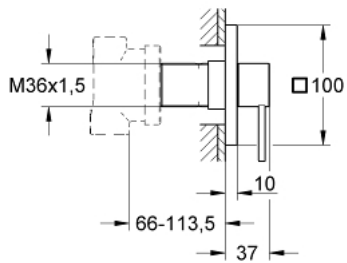

19 590 000 ALLURE 5-WEGE-UMSTELLUNG

PRODUKTBESCHREIBUNG

- Fertigmontageset für
- 29 033
- (ohne Unterputz-Einbaukörper)
- Rosette mit Bajonettverschluss
- **GROHE StarLight** Oberfläche

19 590 000 **ALLURE 5-WEGE-UMSTELLUNG**

ERSATZTEILE

1: Griff (Bestell-Nr. 48043000)

1.1: Griffbefestigung (Bestell-Nr. 45186000)

2: Spindelverlängerung (Bestell-Nr. 48064000)

3: Verlängerungsset (Bestell-Nr. 45439000)