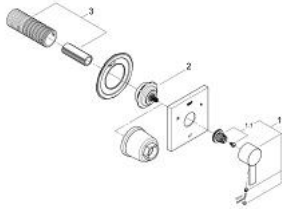

19 590 000 ALLURE 5-WEGE-UMSTELLUNG

PRODUKTBESCHREIBUNG

- Fertigmontageset für
- 29 033
- (ohne Unterputz-Einbaukörper)
- Rosette mit Bajonettverschluss
- **GROHE StarLight** Oberfläche

19 590 000 **ALLURE 5-WEGE-UMSTELLUNG**

ERSATZTEILE

1: Griff (Bestell-Nr. 48043000)

1.1: Griffbefestigung (Bestell-Nr. 45186000)

2: Spindelverlängerung (Bestell-Nr. 48064000)

3: Verlängerungsset (Bestell-Nr. 45439000)