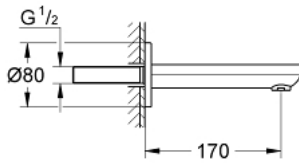

13 261 000 **EUROSMART COSMOPOLITAN WANNENEINLAUF**

PRODUKTBESCHREIBUNG

- Wandmontage
- **GROHE StarLight** Oberfläche
- Auslauf mit Mousseur
- **Ausladung 170 mm**

13 261 000 **EUROSMART COSMOPOLITAN WANNENEINLAUF**

ERSATZTEILE

1: Mousseur (Bestell-Nr. 13952000)

2: O-Ring (Bestell-Nr. 0128200M)