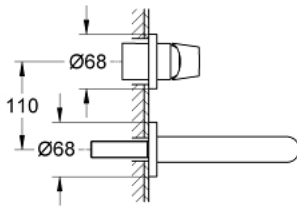

### PRODUKTBESCHREIBUNG

- Wandmontage
- Fertigmontageset für  
• 23 571
- (ohne Unterputz-Einbaukörper)
- **GROHE StarLight** Oberfläche
- **GROHE AquaGuide** verstellbarer Mousseur
- Stichmaß 110 mm
- **Ausladung 170 mm**

19 381 000 **EUROSMART COSMOPOLITAN 2-LOCH-WASCHTISCHBATTERIE**

**ERSATZTEILE**

1: Hebel (Bestell-Nr. 46684000)

2: Strahlregler (Bestell-Nr. 64451000)

3: Verlängerungsset (Bestell-Nr. 46627000)\*

\*Sonderzubehör