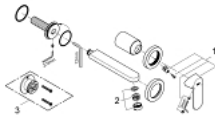

### PRODUKTBESCHREIBUNG

- Wandmontage
- Fertigmontageset für  
• 23 571
- (ohne Unterputz-Einbaukörper)
- **GROHE StarLight** Oberfläche
- **GROHE AquaGuide** verstellbarer Mousseur
- Stichmaß 110 mm
- **Ausladung 170 mm**

19 381 000 **EUROSMART COSMOPOLITAN 2-LOCH-WASCHTISCHBATTERIE**

**ERSATZTEILE**

1: Hebel (Bestell-Nr. 46684000)

2: Strahlregler (Bestell-Nr. 64451000)

3: Verlängerungsset (Bestell-Nr. 46627000)\*

\*Sonderzubehör