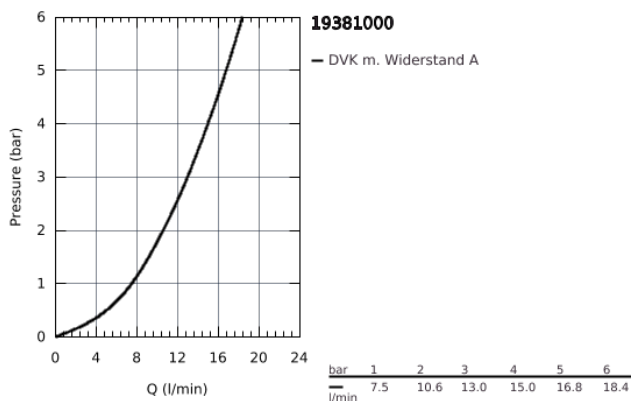

## 19 381 000 EUROSMART COSMOPOLITAN 2-LOCH-WASCHTISCHBATTERIE

### PRODUKTBESCHREIBUNG

- Wandmontage
- Fertigmontageset für  
• 23 571
- (ohne Unterputz-Einbaukörper)
- **GROHE StarLight** Oberfläche
- **GROHE AquaGuide** verstellbarer Mousseur
- Stichmaß 110 mm
- **Ausladung 170 mm**