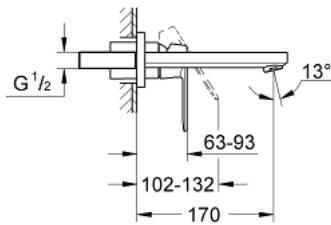

### PRODUKTBESCHREIBUNG

- Wandmontage
- Fertigmontageset für  
• 23 571
- (ohne Unterputz-Einbaukörper)
- **GROHE StarLight** Oberfläche
- **GROHE AquaGuide** verstellbarer Mousseur
- Stichmaß 110 mm
- **Ausladung 170 mm**

19 381 000 **EUROSMART COSMOPOLITAN 2-LOCH-WASCHTISCHBATTERIE**

**ERSATZTEILE**

1: Hebel (Bestell-Nr. 46684000)

2: Strahlregler (Bestell-Nr. 64451000)

3: Verlängerungsset (Bestell-Nr. 46627000)\*

\*Sonderzubehör