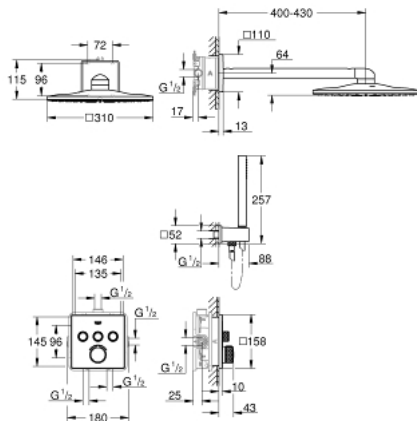

34 712 000 DUSCHSYSTEM UNTERPUTZ

PRODUKTBESCHREIBUNG

- bestehend aus:
- Unterputzmischer mit 3 Absperrventilen
- SmartControl Mischer Fertigmontageset
- (29 149)
- GROHE Rapido SmartBox (35 600/35 604)
- Rainshower SmartActive 310 Cube Kopfbrause-Set (26 479) und Rohbauset für Kopfbrause-Set (26 483)
- Euphoria Cube Stick Handbrause (27 698)
- Euphoria Cube Wandanschlussbogen mit integriertem Wandbrausehalter (26 370)
- Brauseschlauch Silverflex 1.500 mm (28 364)