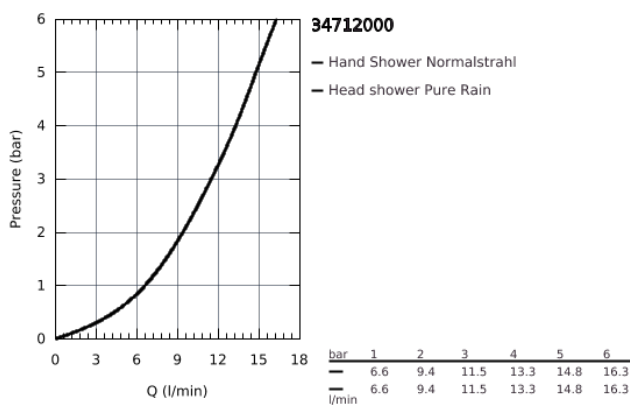

34 712 000 DUSCHSYSTEM UNTERPUTZ

PRODUKTBESCHREIBUNG

- bestehend aus:
- Unterputzmischer mit 3 Absperrventilen
- SmartControl Mischer Fertigmontageset
- (29 149)
- GROHE Rapido SmartBox (35 600/35 604)
- Rainshower SmartActive 310 Cube Kopfbrause-Set (26 479) und Rohbauset für Kopfbrause-Set (26 483)
- Euphoria Cube Stick Handbrause (27 698)
- Euphoria Cube Wandanschlussbogen mit integriertem Wandbrausehalter (26 370)
- Brauseschlauch Silverflex 1.500 mm (28 364)