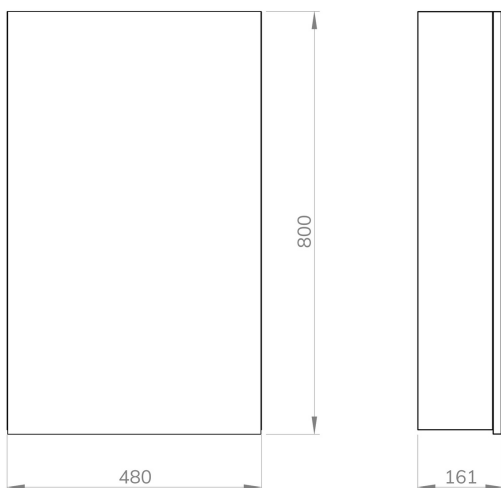

Camerino 48 cm BUDA

FICHA TÉCNICA DE PRODUCTO

BAUHAUS

DESCRIPCIÓN

- Camerino 48 cm con 1 puerta.
- Laterales lacados en acabado Mostaza.
- Aspecto versátil y moderno.
- Perfecto para cualquier mueble o estancia del hogar.
- Fácil instalación.
- Los herrajes necesarios para su instalación vienen incluidos.
- Mueble, lavabo, grifería no incluidos.

Fabricado en España, EU

CARACTERÍSTICAS TÉCNICAS

Melamina
16mm

Soft close

Mueble
Montado

MEDIDAS

ACABADOS DISPONIBLES

Mostaza

COD SAP

28698869

DESCRIPCIÓN

CAMERINO BUDA MOSTAZA 1 PTA 48 *80