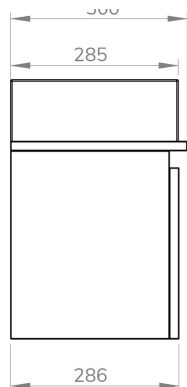

Conjunto de baño BUDA

FICHA TÉCNICA DE PRODUCTO

BAUHAUS

DESCRIPCIÓN

- Mueble montado.
- Incluye mueble, sobre y lavabo cerámico.
- Mueble suspendido. Fácil instalación.
- Diseñado para espacios reducidos y aseos.
- Aspecto vanguardista y minimalista.
- Distribución del mueble 1 puerta abatible.
- Apertura puertas sin tirador.
- Mejora la ordenación del baño.
- Ergonomía y confort diseñado para el uso diario.
- Los herrajes necesarios para la suspensión del mueble vienen incluidos.
- Grifería y espejo no incluidos, se venden por separado.

Fabricado en España, EU

MEDIDAS

TIPO DE LAVABO

- Lavabo cerámico cuadrado sobrepuesto.

CARACTERÍSTICAS TÉCNICAS

Melamina
16mm

Soft close

Mueble
Montado