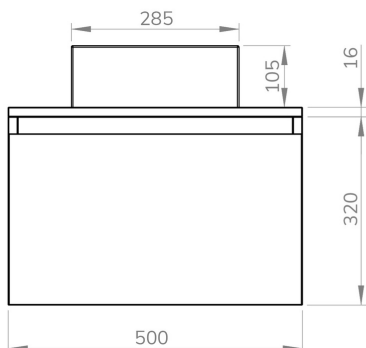

Conjunto de baño BUDA

FICHA TÉCNICA DE PRODUCTO

BAUHAUS

DESCRIPCIÓN

- Mueble montado.
- Incluye mueble, sobre y lavabo cerámico.
- Mueble suspendido. Fácil instalación.
- Diseñado para espacios reducidos y aseos.
- Aspecto vanguardista y minimalista.
- Distribución del mueble 1 puerta abatible.
- Apertura puertas sin tirador.
- Mejora la ordenación del baño.
- Ergonomía y confort diseñado para el uso diario.
- Los herrajes necesarios para la suspensión del mueble vienen incluidos.
- Grifería y espejo no incluidos, se venden por separado.

Fabricado en España, EU

MEDIDAS

TIPO DE LAVABO

- Lavabo cerámico cuadrado sobrepuesto.

CARACTERÍSTICAS TÉCNICAS

Melamina
16mm

Soft close

Mueble
Montado