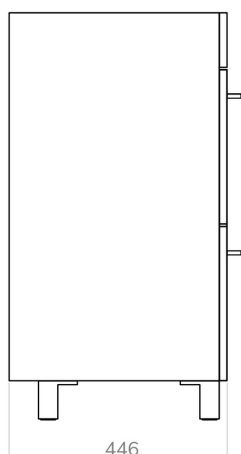

Mueble de baño TABARCA

FICHA TÉCNICA DE PRODUCTO

BAUHAUS

DESCRIPCIÓN

- Mueble montado.
- Mueble con patas a suelo.
- Aspecto industrial y minimalista.
- Distribución del mueble 2 cajones textiles y 1 puerta con cierre amortiguado.
- Apertura mediante tirador en acabado negro mate.
- Mejora la ordenación del baño.
- Ergonomía y confort diseñado para el uso diario.
- Grifería y lavabo no incluidos, se venden por separado.
- Lavabo recomendado: encimera cerámica centrada.

Fabricado en España, EU

MEDIDAS DISPONIBLES

CARACTERÍSTICAS TÉCNICAS

Melamina
16mm

Soft close

Mueble
Montado

Soft close

ACABADOS DISPONIBLES

Roble Guadarrama

COD SAP DESCRIPCIÓN

28726007

MUEBLE BAÑO TABARCA 70 ROBLE
GUADARRAMA