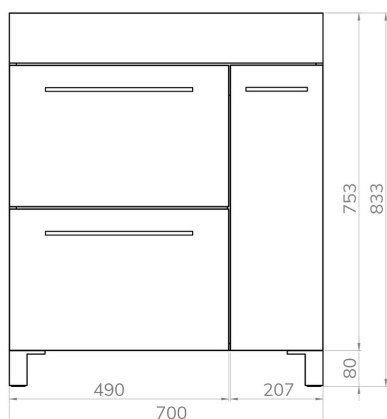

Mueble de baño TABARCA

FICHA TÉCNICA DE PRODUCTO

BAUHAUS

DESCRIPCIÓN

- Mueble montado.
- Mueble con patas a suelo.
- Aspecto industrial y minimalista.
- Distribución del mueble 2 cajones textiles y 1 puerta con cierre amortiguado.
- Apertura mediante tirador en acabado negro mate.
- Mejora la ordenación del baño.
- Ergonomía y confort diseñado para el uso diario.
- Grifería y lavabo no incluidos, se venden por separado.
- Lavabo recomendado: encimera cerámica centrada.

Fabricado en España, EU

MEDIDAS DISPONIBLES

CARACTERÍSTICAS TÉCNICAS

Melamina
16mm

Soft close

Mueble
Montado

Soft close

ACABADOS DISPONIBLES

Roble Guadarrama

COD SAP DESCRIPCIÓN

28726007

MUEBLE BAÑO TABARCA 70 ROBLE
GUADARRAMA