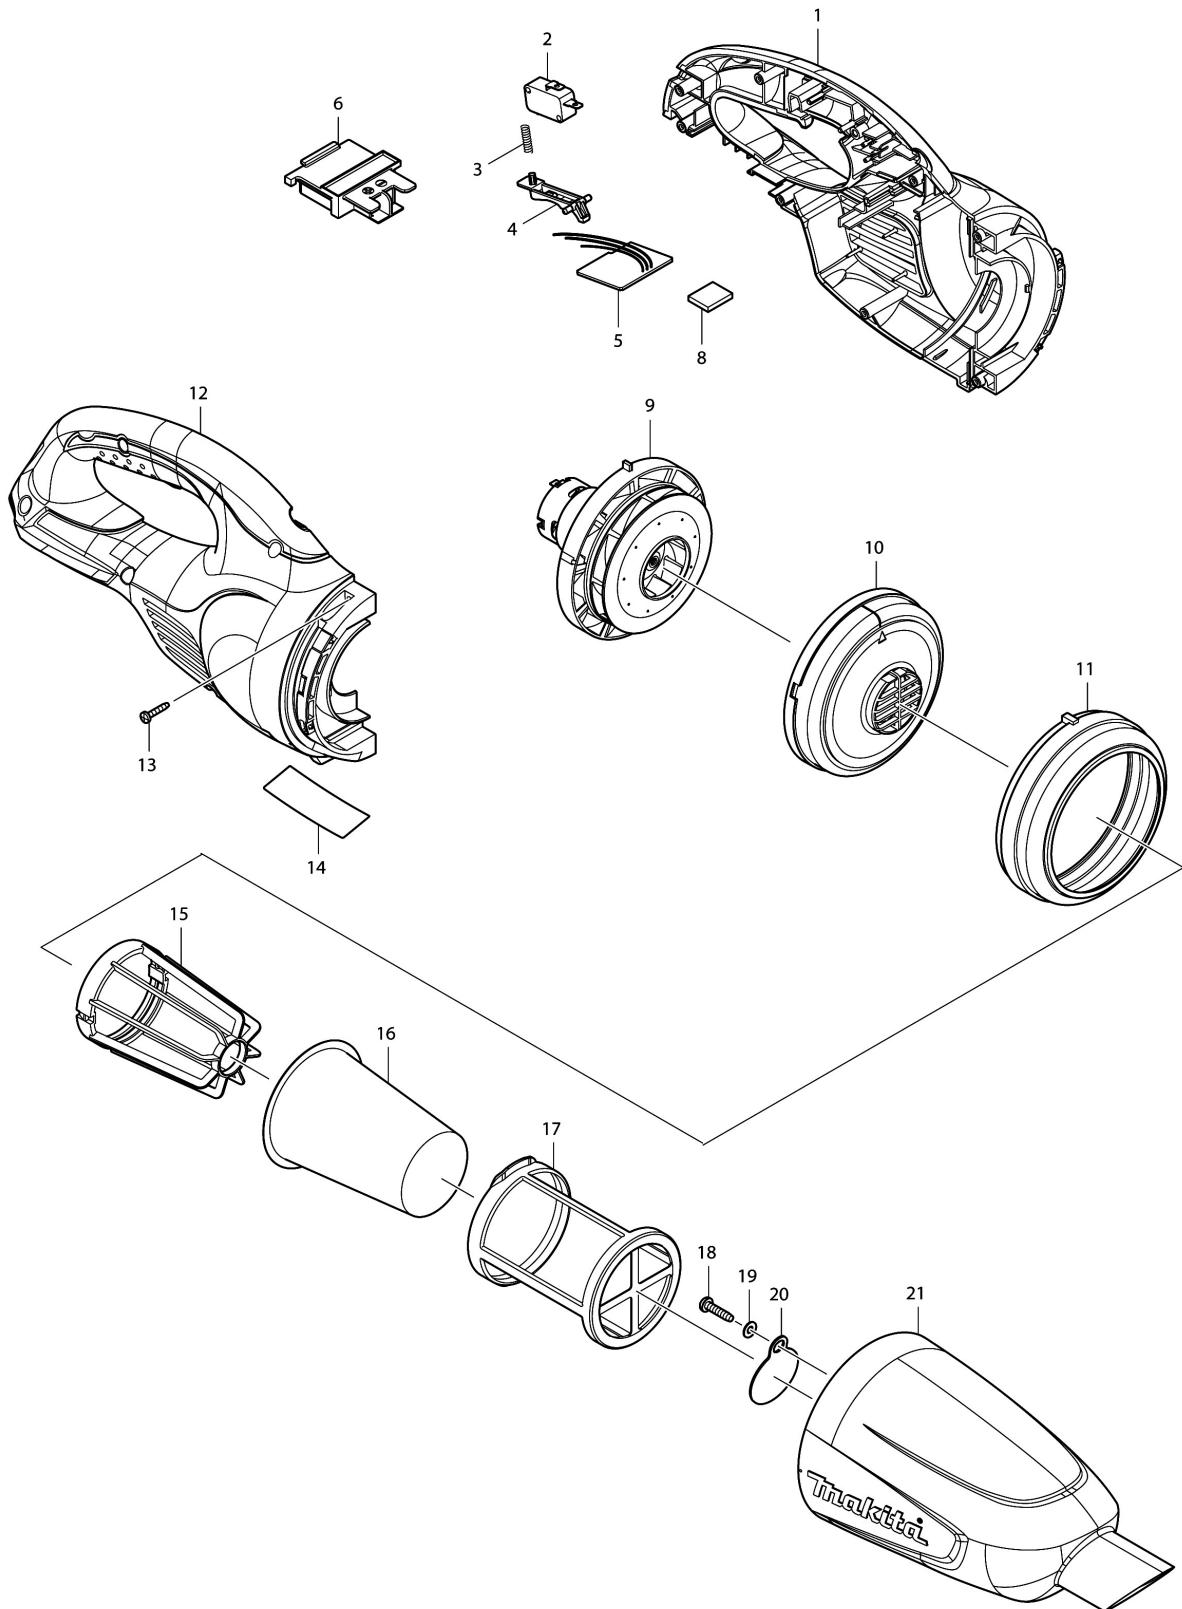

# Explosionszeichnung

## DCL180 Akku-Staubsauger 18V

Model No.DCL180 CORDLESS CLEANER

Model No.DCL180 CORDLESS CLEANER

Position	Artikel-Nr.	Beschreibung	I/C	Stk.	New/Old	Opt. 1	Opt. 2	Hinweis
001	187458-1	HOUSING SET		1				
C10	424209-4	Schaumgummi 50-50		2				
D10		INC. 12						
002	651891-8	Schalter V-15-3A6		1				
003	231473-8	Druckfeder 4		1				
004	451227-9	Schalterhebel		1				
005	638935-1	Elektronik		1	*			
005-1	632F98-1	Elektronik	<	1				
006	643860-3	Kontaktplatte		1				
008	424248-4	Schaumgummi 15-25		1				
009	125867-6	Gleichstrommotor 18V		1				
C10	452455-9	Lagerschild		1				
C20	265199-0	Kombi-Schraube M3x8		2				
C30	240102-2	Lüfter 82		1				
010	416030-5	Lüfterabdeckung		1				
011	424320-2	Gummiring		1				
012	187458-1	HOUSING SET		1				
C10	424209-4	Schaumgummi 50-50		2				
D10		INC. 1						
013	266429-2	Blechschrabe 3x16		7	*			
013-1	266130-9	Blechschrabe PT 3x16	O	7				
014	815F73-4	DCL180 NAME PLATE		1				
015	410237-5	Filterabdeckung		1	*			
015-1	458467-0	Filterabdeckung	<	1				
016	443060-3	Feinfilter		1				
017	451208-3	Grobfilter		1				
018	265995-6	Schraube 4x18		1				
019	941051-3	Unterlagscheibe 4		1				
020	424208-6	Verschlussgummi		1				
021	451235-0	Filterabdeckung		1				
022	424308-2	Schaumgummi 50-36		1				
023	632H18-7	Sicherung		1				
024	422268-2	Schaumgummi 57		1				
A01	122859-6	Bodendüse		1	*			
C10	451410-8	ROLLER		4	*			
C20	268208-4	PIN 3		4	*			
C30	424096-1	WIPER		1	*			
A01-1	123488-8	Bodendüse	<	1				
C10	451410-8	ROLLER		4				
C20	268208-4	PIN 3		4				
C30	424096-1	WIPER		1				
A02	451243-1	Fugendüse		1				
A03	451244-9	Verlängerungsrohr		1				
A04	451245-7	Halter		1				

Please order the parts with part number.

Print Date 30/4/2021