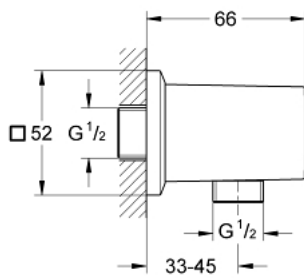

27 707 000 **ALLURE BRILLIANT WANDANSCHLUSSBOGEN, 1/2"**

PRODUKTBESCHREIBUNG

- Außengewinde
- Eigensicher gegen Rückfließen
- Material: Metall
- **GROHE StarLight** Oberfläche

27 707 000 **ALLURE BRILLIANT WANDANSCHLUSSBOGEN, 1/2"**

ERSATZTEILE

1: Rückflussverhinderer (Bestell-Nr. 08565000)