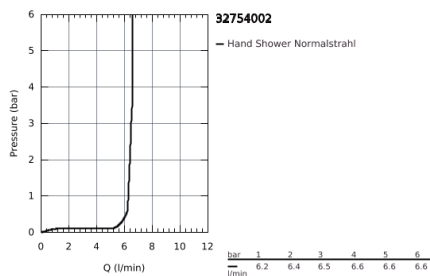

32 754 002 ALLURE EINHAND-WANNENBATTERIE 1/2", BODENMONTAGE

PRODUKTBESCHREIBUNG

- Fertigmontageset für
- 45 984
- ohne Rohbau-Set
- GROHE SilkMove 46 mm Keramikkartusche
- **GROHE StarLight** Oberfläche
- automatische Umstellung: Wanne/Brause
- schwenkbarer Auslauf mit Anschlagbegrenzung
- **Ausladung 301 mm**
- integrierter Rückflussverhinderer im Brauseabgang 1/2"
- mit Brausehalter
- Sena Handbrause 6,6 l/min
- Eigensicher gegen Rückfließen