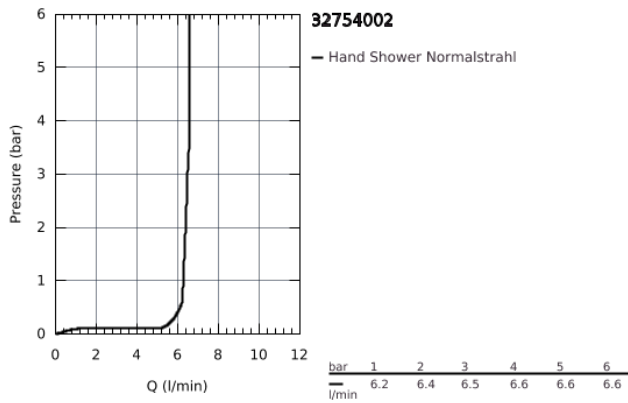

32 754 002 **ALLURE EINHAND-WANNENBATTERIE 1/2",
BODENMONTAGE**