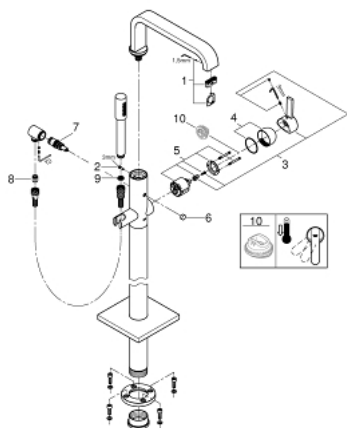

32 754 002 ALLURE EINHAND-WANNENBATTERIE 1/2", BODENMONTAGE

PRODUKTBESCHREIBUNG

- Fertigmontageset für
- 45 984
- ohne Rohbau-Set
- GROHE SilkMove 46 mm Keramikkartusche
- **GROHE StarLight** Oberfläche
- automatische Umstellung: Wanne/Brause
- schwenkbarer Auslauf mit Anschlagbegrenzung
- **Ausladung 301 mm**
- integrierter Rückflussverhinderer im Brauseabgang 1/2"
- mit Brausehalter
- Sena Handbrause 6,6 l/min
- Eigensicher gegen Rückfließen

32 754 002 **ALLURE EINHAND-WANNENBATTERIE 1/2",
BODENMONTAGE**

32 754 002 **ALLURE EINHAND-WANNENBATTERIE 1/2",
BODENMONTAGE**

ERSATZTEILE

- 1: Mousseur (Bestell-Nr. 46680000)
- 2: Schraubenset (Bestell-Nr. 46670000)
- 3: Hebel (Bestell-Nr. 46609000)
- 4: Kappe (Bestell-Nr. 46242000)
- 5: Kartusche (Bestell-Nr. 46048000)
- 6: Umstellknopf (Bestell-Nr. 64989000)
- 7: Umstellung (Bestell-Nr. 65655000)
- 8: Rückflussverhinderer (Bestell-Nr. 08565000)
- 9: Sieb (Bestell-Nr. 0700200M)
- 10: Temperaturbegrenzer (Bestell-Nr. 46308000)*