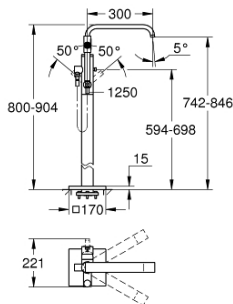

32 754 002 ALLURE EINHAND-WANNENBATTERIE 1/2", BODENMONTAGE

PRODUKTBESCHREIBUNG

- Fertigmontageset für
- 45 984
- ohne Rohbau-Set
- GROHE SilkMove 46 mm Keramikkartusche
- **GROHE StarLight** Oberfläche
- automatische Umstellung: Wanne/Brause
- schwenkbarer Auslauf mit Anschlagbegrenzung
- **Ausladung 301 mm**
- integrierter Rückflussverhinderer im Brauseabgang 1/2"
- mit Brausehalter
- Sena Handbrause 6,6 l/min
- Eigensicher gegen Rückfließen

32 754 002 **ALLURE EINHAND-WANNENBATTERIE 1/2",
BODENMONTAGE**

32 754 002 **ALLURE EINHAND-WANNENBATTERIE 1/2",
BODENMONTAGE**

ERSATZTEILE

- 1: Mousseur (Bestell-Nr. 46680000)
- 2: Schraubenset (Bestell-Nr. 46670000)
- 3: Hebel (Bestell-Nr. 46609000)
- 4: Kappe (Bestell-Nr. 46242000)
- 5: Kartusche (Bestell-Nr. 46048000)
- 6: Umstellknopf (Bestell-Nr. 64989000)
- 7: Umstellung (Bestell-Nr. 65655000)
- 8: Rückflussverhinderer (Bestell-Nr. 08565000)
- 9: Sieb (Bestell-Nr. 0700200M)
- 10: Temperaturbegrenzer (Bestell-Nr. 46308000)*