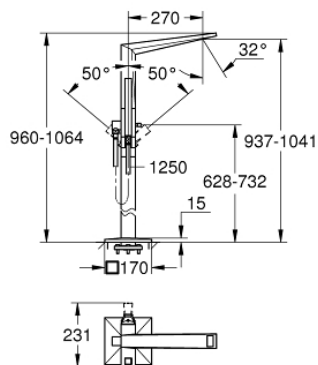

## 23 119 001 ALLURE BRILLIANT EINHAND-WANNENBATTERIE 1/2", BODENMONTAGE

### PRODUKTBESCHREIBUNG

- Fertigmontageset für
- 45 984
- ohne Rohbau-Set
- GROHE SilkMove 46 mm Keramikkartusche
- **GROHE StarLight** Oberfläche
- automatische Umstellung: Wanne/Brause
- Auslauf mit integriertem Mousseur
  
- Handbrause Euphoria Cube+ 6,5 l/min
  
- Brauseschlauch Silverflex 1250 mm
- **Ausladung 270 mm**
- integrierter Rückflussverhinderer im Brauseabgang 1/2"
- mit Brausehalter
- Eigensicher gegen Rückfließen

### ERSATZTEILE

- 1: Wasserführung (Bestell-Nr. 46803000)
- 2: Hebel (Bestell-Nr. 46804000)
- 3: Kartusche (Bestell-Nr. 46048000)
- 4: Umstellknopf (Bestell-Nr. 46805000)
- 5: Umstellung (Bestell-Nr. 65655000)
- 6: Rückflussverhinderer (Bestell-Nr. 08565000)
- 7: Sieb (Bestell-Nr. 0700200M)