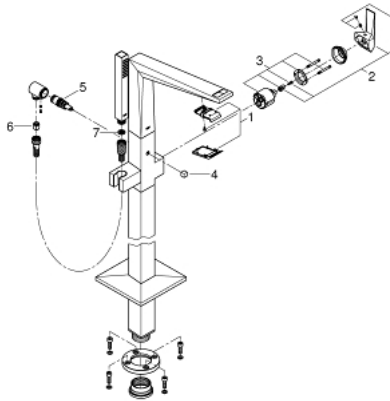

## 23 119 001 ALLURE BRILLIANT EINHAND-WANNENBATTERIE 1/2", BODENMONTAGE

### PRODUKTBESCHREIBUNG

- Fertigmontageset für
- 45 984
- ohne Rohbau-Set
- GROHE SilkMove 46 mm Keramikkartusche
- **GROHE StarLight** Oberfläche
- automatische Umstellung: Wanne/Brause
- Auslauf mit integriertem Mousseur
  
- Handbrause Euphoria Cube+ 6,5 l/min
  
- Brauseschlauch Silverflex 1250 mm
- **Ausladung 270 mm**
- integrierter Rückflussverhinderer im Brauseabgang 1/2"
- mit Brausehalter
- Eigensicher gegen Rückfließen

### ERSATZTEILE

- 1: Wasserführung (Bestell-Nr. 46803000)
- 2: Hebel (Bestell-Nr. 46804000)
- 3: Kartusche (Bestell-Nr. 46048000)
- 4: Umstellknopf (Bestell-Nr. 46805000)
- 5: Umstellung (Bestell-Nr. 65655000)
- 6: Rückflussverhinderer (Bestell-Nr. 08565000)
- 7: Sieb (Bestell-Nr. 0700200M)