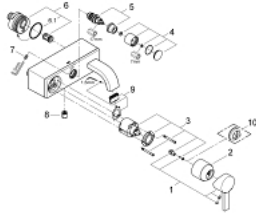

## 32 826 000 ALLURE EINHAND-WANNENBATTERIE, 1/2"

### PRODUKTBESCHREIBUNG

- Wandmontage
- GROHE SilkMove 46 mm Keramikkartusche
- **GROHE StarLight** Oberfläche
- **GROHE FastFixation** System
- variabel einstellbare Mengenbegrenzung
- automatische Umstellung: Wanne/Brause
- Auslauf mit Mousseur
- integrierter Rückflussverhinderer im Brauseabgang 1/2"
- wandbündige Montage mit verdeckten Anschlüssen
- Eigensicher gegen Rückfließen

### ERSATZTEILE

- 1: Hebel (Bestell-Nr. 46609000)
- 2: Kappe (Bestell-Nr. 46584000)
- 3: Kartusche (Bestell-Nr. 46048000)
- 4: Umstellknopf (Bestell-Nr. 46585000)
- 5: Umstellung (Bestell-Nr. 08915000)
- 6: Anschluß (Bestell-Nr. 12088000)
- 6.1: O-Ring Ø45 x Ø3 (Bestell-Nr. 0044400M)
- 7: Befestigungssatz (Bestell-Nr. 46381V00)
- 8: Rückflussverhinderer (Bestell-Nr. 08565000)
- 9: Mousseur (Bestell-Nr. 48056000)
- 10: Temperaturbegrenzer (Bestell-Nr. 46375000)\*