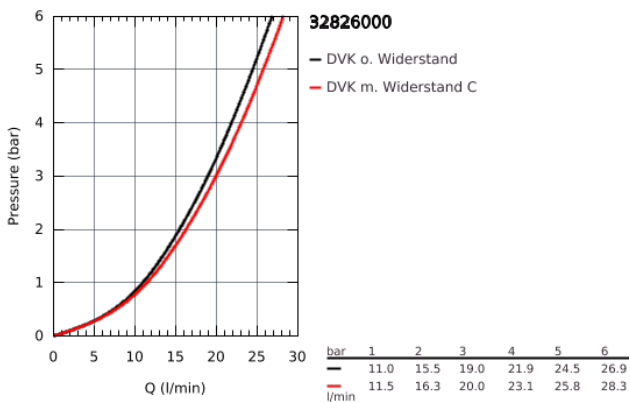

## 32 826 000 ALLURE EINHAND-WANNENBATTERIE, 1/2"

### PRODUKTBESCHREIBUNG

- Wandmontage
- GROHE SilkMove 46 mm Keramikkartusche
- **GROHE StarLight** Oberfläche
- **GROHE FastFixation** System
- variabel einstellbare Mengenbegrenzung
- automatische Umstellung: Wanne/Brause
- Auslauf mit Mousseur
- integrierter Rückflussverhinderer im Brauseabgang 1/2"
- wandbündige Montage mit verdeckten Anschlüssen
- Eigensicher gegen Rückfließen