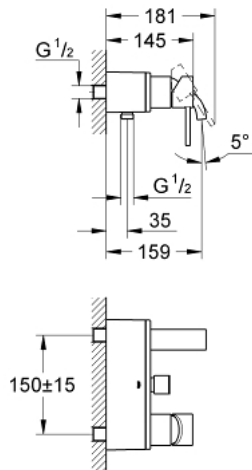

## 32 826 000 ALLURE EINHAND-WANNENBATTERIE, 1/2"

### PRODUKTBESCHREIBUNG

- Wandmontage
- GROHE SilkMove 46 mm Keramikkartusche
- **GROHE StarLight** Oberfläche
- **GROHE FastFixation** System
- variabel einstellbare Mengenbegrenzung
- automatische Umstellung: Wanne/Brause
- Auslauf mit Mousseur
- integrierter Rückflussverhinderer im Brauseabgang 1/2"
- wandbündige Montage mit verdeckten Anschlüssen
- Eigensicher gegen Rückfließen

### ERSATZTEILE

- 1: Hebel (Bestell-Nr. 46609000)
- 2: Kappe (Bestell-Nr. 46584000)
- 3: Kartusche (Bestell-Nr. 46048000)
- 4: Umstellknopf (Bestell-Nr. 46585000)
- 5: Umstellung (Bestell-Nr. 08915000)
- 6: Anschluß (Bestell-Nr. 12088000)
- 6.1: O-Ring Ø45 x Ø3 (Bestell-Nr. 0044400M)
- 7: Befestigungssatz (Bestell-Nr. 46381V00)
- 8: Rückflussverhinderer (Bestell-Nr. 08565000)
- 9: Mousseur (Bestell-Nr. 48056000)
- 10: Temperaturbegrenzer (Bestell-Nr. 46375000)\*