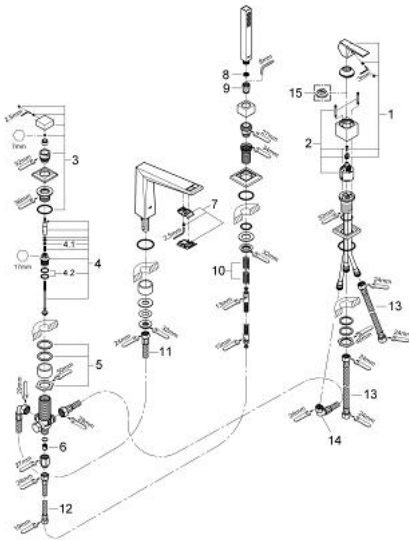

## 19 787 001 ALLURE BRILLIANT 4-LOCH EINHAND-WANNENKOMBINATION

### PRODUKTBESCHREIBUNG

- GROHE SilkMove 46 mm Keramikkartusche
- **GROHE StarLight** Oberfläche
- bestehend aus:
  - Auslauf-Aufnahme vormontiert
  - Einhandmischer-Bedienelement
  - Wanneneinlauf mit integriertem Mousseur
  - Umstellung Wanne/Brause
- Handbrause Euphoria Cube+ 6,5 l/min
- Metallbrauseschlauch 2000 mm (nur in chrom verfügbar)
- flexible Anschlusschläuche
- Anschluss für Brauseschlauch
- Eigensicher gegen Rückfließen
- kann mit 29 037 000 verwendet werden

### ERSATZTEILE

- 1: Hebel (Bestell-Nr. 46804000)
- 2: Kartusche (Bestell-Nr. 46048000)
- 3: Umstellknopf (Bestell-Nr. 48126000)
- 4: Umstellung (Bestell-Nr. 45443000)
- 4.1: O-Ring  $\varnothing 6 \times \varnothing 2$  (Bestell-Nr. 0128300M)
- 4.2: O-Ring (Bestell-Nr. 0120500M)
- 5: Austauschset für Schaftbefestigung (Bestell-Nr. 45444000)
- 6: Rückflussverhinderer (Bestell-Nr. 08565000)
- 7: Wasserführung (Bestell-Nr. 46803000)
- 8: Sieb (Bestell-Nr. 0700200M)
- 9: Konusmutter (Bestell-Nr. 08864000)
- 10: Rückholfeder (Bestell-Nr. 00869000)
- 11: Anschlussschlauch (Bestell-Nr. 48018000)
- 12: Anschlussschlauch (Bestell-Nr. 073000000)
- 13: Anschlussschlauch (Bestell-Nr. 07227000)
- 14: Anschlussschlauch (Bestell-Nr. 48017000)
- 15: Metallbrauseschlauch (Bestell-Nr. 28146000)
- 16: Temperaturbegrenzer (Bestell-Nr. 46375000)\*
- 17: Steckschlüssel (Bestell-Nr. 19332000)\*