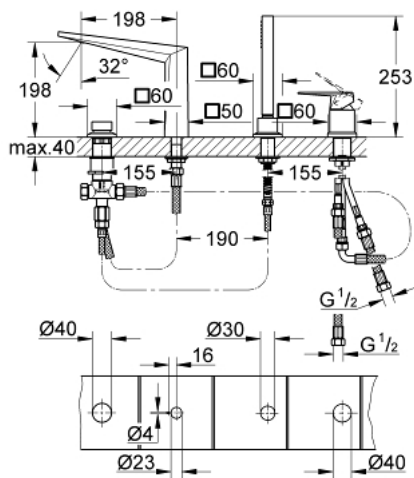

## 19 787 001 ALLURE BRILLIANT 4-LOCH EINHAND-WANNENKOMBINATION

### PRODUKTBESCHREIBUNG

- GROHE SilkMove 46 mm Keramikkartusche
- **GROHE StarLight** Oberfläche
- bestehend aus:
  - Auslauf-Aufnahme vormontiert
  - Einhandmischer-Bedienelement
  - Wanneneinlauf mit integriertem Mousseur
  - Umstellung Wanne/Brause
- Handbrause Euphoria Cube+ 6,5 l/min
- Metallbrauseschlauch 2000 mm (nur in chrom verfügbar)
- flexible Anschlusschläuche
- Anschluss für Brauseschlauch
- Eigensicher gegen Rückfließen
- kann mit 29 037 000 verwendet werden

### ERSATZTEILE

- 1: Hebel (Bestell-Nr. 46804000)
- 2: Kartusche (Bestell-Nr. 46048000)
- 3: Umstellknopf (Bestell-Nr. 48126000)
- 4: Umstellung (Bestell-Nr. 45443000)
- 4.1: O-Ring  $\varnothing 6 \times \varnothing 2$  (Bestell-Nr. 0128300M)
- 4.2: O-Ring (Bestell-Nr. 0120500M)
- 5: Austauschset für Schaftbefestigung (Bestell-Nr. 45444000)
- 6: Rückflussverhinderer (Bestell-Nr. 08565000)
- 7: Wasserführung (Bestell-Nr. 46803000)
- 8: Sieb (Bestell-Nr. 0700200M)
- 9: Konusmutter (Bestell-Nr. 08864000)
- 10: Rückholfeder (Bestell-Nr. 00869000)
- 11: Anschlussschlauch (Bestell-Nr. 48018000)
- 12: Anschlussschlauch (Bestell-Nr. 073000000)
- 13: Anschlussschlauch (Bestell-Nr. 07227000)
- 14: Anschlussschlauch (Bestell-Nr. 48017000)
- 15: Metallbrauseschlauch (Bestell-Nr. 28146000)
- 16: Temperaturbegrenzer (Bestell-Nr. 46375000)\*
- 17: Steckschlüssel (Bestell-Nr. 19332000)\*