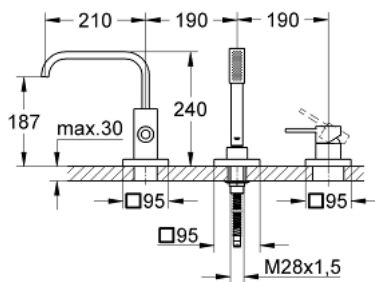

19 316 000 ALLURE 3-LOCH EINHAND-WANNENKOMBINATION

PRODUKTBESCHREIBUNG

- GROHE StarLight Oberfläche
- Fertigmontageset für 33 339
- (ohne Unterbaukörper)
- bestehend aus:
- Einhandmischer-Bedienelement
- Wanneneinlauf mit automatischer Umstellung:
Wanne/Brause
- Stabhandbrause Sena (28 034)
- Metallbrauseschlauch 2000 mm (nur in chrom verfügbar)

19 316 000 ALLURE 3-LOCH EINHAND-WANNENKOMBINATION

ERSATZTEILE

- 1: Hebel (Bestell-Nr. 46609000)
 - 2: Kappe (Bestell-Nr. 09038000)
 - 3: Auslaufbefestigung (Bestell-Nr. 45396000)
 - 4: Umstellset (Bestell-Nr. 46612000)
 - 5: Sieb (Bestell-Nr. 0700200M)
 - 6: Konusmutter (Bestell-Nr. 08864000)
 - 7: Rückholfeder (Bestell-Nr. 00869000)
 - 8: Metallbrauseschlauch (Bestell-Nr. 28146000)
 - 9: Temperaturbegrenzer (Bestell-Nr. 46375000)*
- *Sonderzubehör