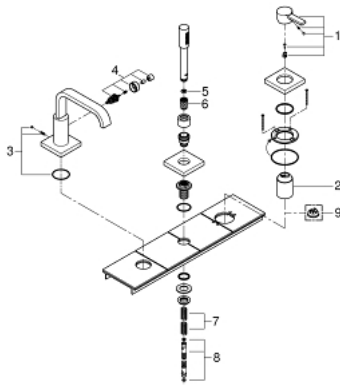

19 316 000 ALLURE 3-LOCH EINHAND-WANNENKOMBINATION

PRODUKTBESCHREIBUNG

- GROHE StarLight Oberfläche
- Fertigmontageset für 33 339
- (ohne Unterbaukörper)
- bestehend aus:
- Einhandmischer-Bedienelement
- Wanneneinlauf mit automatischer Umstellung:
Wanne/Brause
- Stabhandbrause Sena (28 034)
- Metallbrauseschlauch 2000 mm (nur in chrom verfügbar)

19 316 000 ALLURE 3-LOCH EINHAND-WANNENKOMBINATION

ERSATZTEILE

- 1: Hebel (Bestell-Nr. 46609000)
 - 2: Kappe (Bestell-Nr. 09038000)
 - 3: Auslaufbefestigung (Bestell-Nr. 45396000)
 - 4: Umstellset (Bestell-Nr. 46612000)
 - 5: Sieb (Bestell-Nr. 0700200M)
 - 6: Konusmutter (Bestell-Nr. 08864000)
 - 7: Rückholfeder (Bestell-Nr. 00869000)
 - 8: Metallbrauseschlauch (Bestell-Nr. 28146000)
 - 9: Temperaturbegrenzer (Bestell-Nr. 46375000)*
- *Sonderzubehör