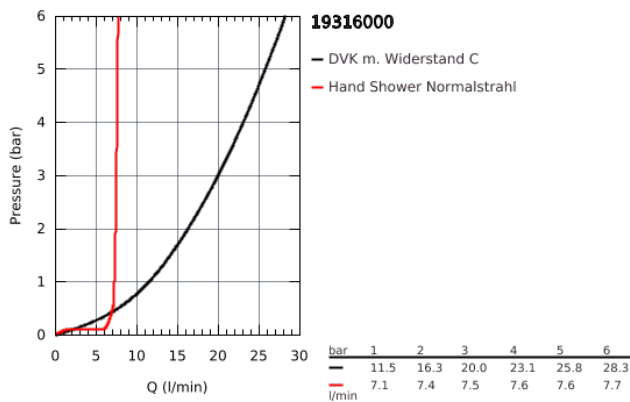

19 316 000 ALLURE 3-LOCH EINHAND-WANNENKOMBINATION

PRODUKTBESCHREIBUNG

- GROHE StarLight Oberfläche
- Fertigmontageset für 33 339
- (ohne Unterbaukörper)
- bestehend aus:
- Einhandmischer-Bedienelement
- Wanneneinlauf mit automatischer Umstellung:
Wanne/Brause
- Stabhandbrause Sena (28 034)
- Metallbrauseschlauch 2000 mm (nur in chrom verfügbar)

19 316 000 ALLURE 3-LOCH EINHAND-WANNENKOMBINATION

ERSATZTEILE

- 1: Hebel (Bestell-Nr. 46609000)
 - 2: Kappe (Bestell-Nr. 09038000)
 - 3: Auslaufbefestigung (Bestell-Nr. 45396000)
 - 4: Umstellset (Bestell-Nr. 46612000)
 - 5: Sieb (Bestell-Nr. 0700200M)
 - 6: Konusmutter (Bestell-Nr. 08864000)
 - 7: Rückholfeder (Bestell-Nr. 00869000)
 - 8: Metallbrauseschlauch (Bestell-Nr. 28146000)
 - 9: Temperaturbegrenzer (Bestell-Nr. 46375000)*
- *Sonderzubehör