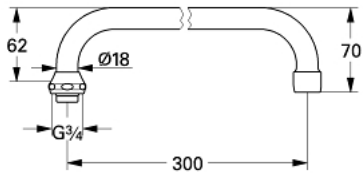

13 034 000 U-AUSLAUF

PRODUKTBESCHREIBUNG

- für Küchen-Wandbatterien, 1/2"
- Bogenauslauf
- Auslauf mit Mousseur
- **Ausladung 301 mm**
- Verschraubung 3/4"
- DR-Messing
- GROHE StarLight Oberfläche

13 034 000 U-AUSLAUF

ERSATZTEILE

- 1: Mousseur (Bestell-Nr. 13928000)
- 1.1: Siebeinsatz, Mousseur M22+M24x1 (Bestell-Nr. 45002000)
- 2: Auslaufbefestigung, bis Bj. 1995 (Bestell-Nr. 45006000)
- 2.1: O-Ring Ø13,5 x Ø2,75 (Bestell-Nr. 0128500M)
- 2: Auslaufbefestigung, ab Bj. 1995 (Bestell-Nr. 45499000)
- 2.1: O-Ring Ø13,5 x Ø2,75 (Bestell-Nr. 0128500M)