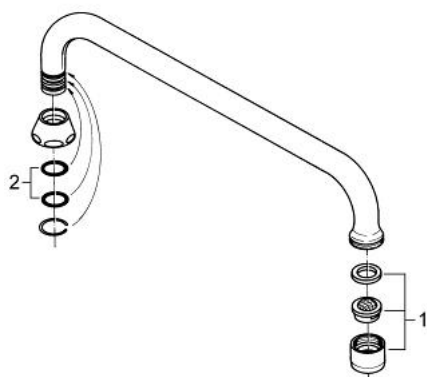

13 034 000 U-AUSLAUF

PRODUKTBESCHREIBUNG

- für Küchen-Wandbatterien, 1/2"
- Bogenauslauf
- Auslauf mit Mousseur
- **Ausladung 301 mm**
- Verschraubung 3/4"
- DR-Messing
- GROHE StarLight Oberfläche

13 034 000 U-AUSLAUF

ERSATZTEILE

- 1: Mousseur (Bestell-Nr. 13928000)
- 1.1: Siebeinsatz, Mousseur M22+M24x1 (Bestell-Nr. 45002000)
- 2: Auslaufbefestigung, bis Bj. 1995 (Bestell-Nr. 45006000)
- 2.1: O-Ring Ø13,5 x Ø2,75 (Bestell-Nr. 0128500M)
- 2: Auslaufbefestigung, ab Bj. 1995 (Bestell-Nr. 45499000)
- 2.1: O-Ring Ø13,5 x Ø2,75 (Bestell-Nr. 0128500M)