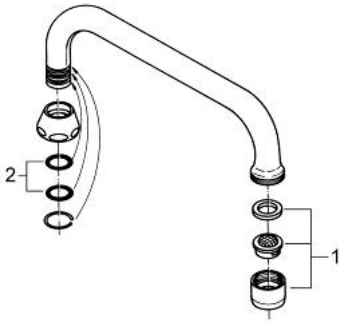

13 028 000 U-AUSLAUF

PRODUKTBESCHREIBUNG

- für Küchen-Wandbatterien, 1/2"
- Bogenauslauf
- Auslauf mit Mousseur
- **Ausladung 200 mm**
- Verschraubung 3/4"
- DR-Messing
- GROHE StarLight Oberfläche

13 028 000 U-AUSLAUF

ERSATZTEILE

- 1: Mousseur (Bestell-Nr. 13928000)
- 1.1: Siebeinsatz, Mousseur M22+M24x1 (Bestell-Nr. 45002000)
- 2: Auslaufbefestigung, bis Bj. 1995 (Bestell-Nr. 45006000)
- 2.1: O-Ring Ø13,5 x Ø2,75 (Bestell-Nr. 0128500M)
- 2: Auslaufbefestigung, ab Bj. 1995 (Bestell-Nr. 45499000)
- 2.1: O-Ring Ø13,5 x Ø2,75 (Bestell-Nr. 0128500M)