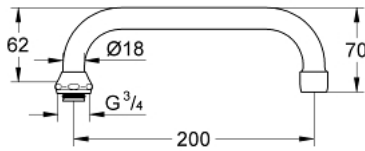

13 028 000 U-AUSLAUF

PRODUKTBESCHREIBUNG

- für Küchen-Wandbatterien, 1/2"
- Bogenauslauf
- Auslauf mit Mousseur
- **Ausladung 200 mm**
- Verschraubung 3/4"
- DR-Messing
- GROHE StarLight Oberfläche

13 028 000 U-AUSLAUF

ERSATZTEILE

- 1: Mousseur (Bestell-Nr. 13928000)
- 1.1: Siebeinsatz, Mousseur M22+M24x1 (Bestell-Nr. 45002000)
- 2: Auslaufbefestigung, bis Bj. 1995 (Bestell-Nr. 45006000)
- 2.1: O-Ring Ø13,5 x Ø2,75 (Bestell-Nr. 0128500M)
- 2: Auslaufbefestigung, ab Bj. 1995 (Bestell-Nr. 45499000)
- 2.1: O-Ring Ø13,5 x Ø2,75 (Bestell-Nr. 0128500M)