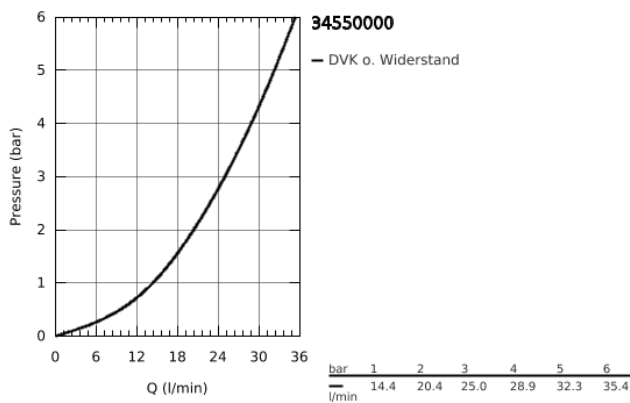

34 550 000 GROHTHERM 1000 THERMOSTAT-BRAUSEBATTERIE, 1/2"

PRODUKTBESCHREIBUNG

- Wandmontage
- **GROHE CoolTouch** Sicherheitsgehäuse
- **GROHE StarLight** Oberfläche
- **GROHE MetalGrip** ergonomischer Metallgriff
- **GROHE SafeStop** Sicherheitssperre bei 38°C
- **GROHE SafeStop Plus** optional einsetzbarer Temperaturendanschlag bei 43°C
- **GROHE TurboStat** Kompaktkartusche mit Dehnstoff-Thermoelement
- integrierte Mischwasserabspernung
- Mengengriff mit **GROHE EcoButton**
(Spartaste mit individuell einstellbarem Sparanschlag)
- Keramik-Oberteil 1/2", 180°
- Brauseabgang unten 1/2"
- eingebaute Rückflussverhinderer
- Schmutzfangsiebe
- Eigensicher gegen Rückfließen
- **GROHE FastFixation S-Anschlüsse**
- Metallrosetten
- GROHE EcoJoy Wasserspar-Technologie

34 550 000 GROHTHERM 1000 THERMOSTAT-BRAUSEBATTERIE, 1/2"

ERSATZTEILE

- 1: Absperngriff (Bestell-Nr. 47972000)
- 1.1: Abdeckkappe (Bestell-Nr. 4797400M)
- 2: Keramik-Oberteil 1/2" (Bestell-Nr. 45346000)
- 2.1: O-Ring $\varnothing 18,2 \times \varnothing 1,7$ (Bestell-Nr. 0392400M)
- 3: Temperaturwählgriff (Bestell-Nr. 47973000)
- 3.1: Abdeckkappe (Bestell-Nr. 4797400M)
- 4: Befestigungsring (Bestell-Nr. 47743000)
- 5: Thermostat-Kompaktkartusche 1/2" (Bestell-Nr. 47439000)
- 6: Wasserführung (Bestell-Nr. 47975000)
- 7: Rückflussverhinderer (Bestell-Nr. 47979000)
- 7.1: Rückflussverhinderer (Bestell-Nr. 0654400M)
- 7.2: Befestigungssatz (Bestell-Nr. 48003000)
- 8: S-Anschluss (Bestell-Nr. 12075000)
- 8.1: Dichtung (Bestell-Nr. 0138600M)
- 8.2: Rosette (Bestell-Nr. 0221000M)
- 9: Rückflussverhinderer (Bestell-Nr. 08565000)
- 10: Verlängerung 3/4", 20 mm (Bestell-Nr. 0713000M)*
- 11: Spezialschlüssel (Bestell-Nr. 19377000)*
- 12: Steckschlüssel (Bestell-Nr. 19332000)*
- 13: GROHE TurboStat Kartusche 1/2" (Bestell-Nr. 47175000)*