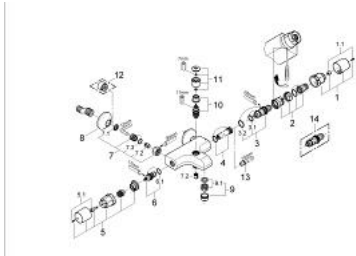

34 550 000 GROHTHERM 1000 THERMOSTAT-BRAUSEBATTERIE, 1/2"

PRODUKTBESCHREIBUNG

- Wandmontage
- **GROHE CoolTouch** Sicherheitsgehäuse
- **GROHE StarLight** Oberfläche
- **GROHE MetalGrip** ergonomischer Metallgriff
- **GROHE SafeStop** Sicherheitssperre bei 38°C
- **GROHE SafeStop Plus** optional einsetzbarer Temperaturendanschlag bei 43°C
- **GROHE TurboStat** Kompaktkartusche mit Dehnstoff-Thermoelement
- integrierte Mischwasserabspernung
- Mengengriff mit **GROHE EcoButton**
(Spartaste mit individuell einstellbarem Sparanschlag)
- Keramik-Oberteil 1/2", 180°
- Brauseabgang unten 1/2"
- eingebaute Rückflussverhinderer
- Schmutzfangsiebe
- Eigensicher gegen Rückfließen
- **GROHE FastFixation S-Anschlüsse**
- Metallrosetten
- GROHE EcoJoy Wasserspar-Technologie

34 550 000 GROHTHERM 1000 THERMOSTAT-BRAUSEBATTERIE, 1/2"

ERSATZTEILE

- 1: Absperngriff (Bestell-Nr. 47972000)
- 1.1: Abdeckkappe (Bestell-Nr. 4797400M)
- 2: Keramik-Oberteil 1/2" (Bestell-Nr. 45346000)
- 2.1: O-Ring $\varnothing 18,2 \times \varnothing 1,7$ (Bestell-Nr. 0392400M)
- 3: Temperaturwählgriff (Bestell-Nr. 47973000)
- 3.1: Abdeckkappe (Bestell-Nr. 4797400M)
- 4: Befestigungsring (Bestell-Nr. 47743000)
- 5: Thermostat-Kompaktkartusche 1/2" (Bestell-Nr. 47439000)
- 6: Wasserführung (Bestell-Nr. 47975000)
- 7: Rückflussverhinderer (Bestell-Nr. 47979000)
- 7.1: Rückflussverhinderer (Bestell-Nr. 0654400M)
- 7.2: Befestigungssatz (Bestell-Nr. 48003000)
- 8: S-Anschluss (Bestell-Nr. 12075000)
- 8.1: Dichtung (Bestell-Nr. 0138600M)
- 8.2: Rosette (Bestell-Nr. 0221000M)
- 9: Rückflussverhinderer (Bestell-Nr. 08565000)
- 10: Verlängerung 3/4", 20 mm (Bestell-Nr. 0713000M)*
- 11: Spezialschlüssel (Bestell-Nr. 19377000)*
- 12: Steckschlüssel (Bestell-Nr. 19332000)*
- 13: GROHE TurboStat Kartusche 1/2" (Bestell-Nr. 47175000)*