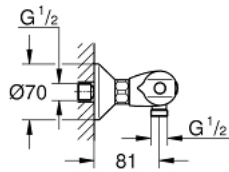

34 550 000 GROHTHERM 1000 THERMOSTAT-BRAUSEBATTERIE, 1/2"

PRODUKTBESCHREIBUNG

- Wandmontage
- **GROHE CoolTouch** Sicherheitsgehäuse
- **GROHE StarLight** Oberfläche
- **GROHE MetalGrip** ergonomischer Metallgriff
- **GROHE SafeStop** Sicherheitssperre bei 38°C
- **GROHE SafeStop Plus** optional einsetzbarer Temperaturendanschlag bei 43°C
- **GROHE TurboStat** Kompaktkartusche mit Dehnstoff-Thermoelement
- integrierte Mischwasserabspernung
- Mengengriff mit **GROHE EcoButton**
(Spartaste mit individuell einstellbarem Sparanschlag)
- Keramik-Oberteil 1/2", 180°
- Brauseabgang unten 1/2"
- eingebaute Rückflussverhinderer
- Schmutzfangsiebe
- Eigensicher gegen Rückfließen
- **GROHE FastFixation S-Anschlüsse**
- Metallrosetten
- GROHE EcoJoy Wasserspar-Technologie

34 550 000 GROHTHERM 1000 THERMOSTAT-BRAUSEBATTERIE, 1/2"

ERSATZTEILE

- 1: Absperngriff (Bestell-Nr. 47972000)
- 1.1: Abdeckkappe (Bestell-Nr. 4797400M)
- 2: Keramik-Oberteil 1/2" (Bestell-Nr. 45346000)
- 2.1: O-Ring $\varnothing 18,2 \times \varnothing 1,7$ (Bestell-Nr. 0392400M)
- 3: Temperaturwählgriff (Bestell-Nr. 47973000)
- 3.1: Abdeckkappe (Bestell-Nr. 4797400M)
- 4: Befestigungsring (Bestell-Nr. 47743000)
- 5: Thermostat-Kompaktkartusche 1/2" (Bestell-Nr. 47439000)
- 6: Wasserführung (Bestell-Nr. 47975000)
- 7: Rückflussverhinderer (Bestell-Nr. 47979000)
- 7.1: Rückflussverhinderer (Bestell-Nr. 0654400M)
- 7.2: Befestigungssatz (Bestell-Nr. 48003000)
- 8: S-Anschluss (Bestell-Nr. 12075000)
- 8.1: Dichtung (Bestell-Nr. 0138600M)
- 8.2: Rosette (Bestell-Nr. 0221000M)
- 9: Rückflussverhinderer (Bestell-Nr. 08565000)
- 10: Verlängerung 3/4", 20 mm (Bestell-Nr. 0713000M)*
- 11: Spezialschlüssel (Bestell-Nr. 19377000)*
- 12: Steckschlüssel (Bestell-Nr. 19332000)*
- 13: GROHE TurboStat Kartusche 1/2" (Bestell-Nr. 47175000)*