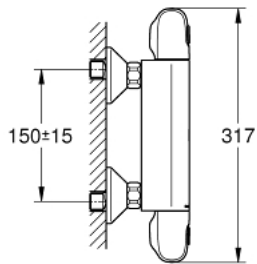

34 550 000 GROHTHERM 1000 THERMOSTAT-BRAUSEBATTERIE, 1/2"

PRODUKTBESCHREIBUNG

- Wandmontage
- **GROHE CoolTouch** Sicherheitsgehäuse
- **GROHE StarLight** Oberfläche
- **GROHE MetalGrip** ergonomischer Metallgriff
- **GROHE SafeStop** Sicherheitssperre bei 38°C
- **GROHE SafeStop Plus** optional einsetzbarer Temperaturendanschlag bei 43°C
- **GROHE TurboStat** Kompaktkartusche mit Dehnstoff-Thermoelement
- integrierte Mischwasserabspernung
- Mengengriff mit **GROHE EcoButton**
(Spartaste mit individuell einstellbarem Sparanschlag)
- Keramik-Oberteil 1/2", 180°
- Brauseabgang unten 1/2"
- eingebaute Rückflussverhinderer
- Schmutzfangsiebe
- Eigensicher gegen Rückfließen
- **GROHE FastFixation S-Anschlüsse**
- Metallrosetten
- GROHE EcoJoy Wasserspar-Technologie

34 550 000 GROHTHERM 1000 THERMOSTAT-BRAUSEBATTERIE, 1/2"

ERSATZTEILE

- 1: Absperngriff (Bestell-Nr. 47972000)
- 1.1: Abdeckkappe (Bestell-Nr. 4797400M)
- 2: Keramik-Oberteil 1/2" (Bestell-Nr. 45346000)
- 2.1: O-Ring $\varnothing 18,2 \times \varnothing 1,7$ (Bestell-Nr. 0392400M)
- 3: Temperaturwählgriff (Bestell-Nr. 47973000)
- 3.1: Abdeckkappe (Bestell-Nr. 4797400M)
- 4: Befestigungsring (Bestell-Nr. 47743000)
- 5: Thermostat-Kompaktkartusche 1/2" (Bestell-Nr. 47439000)
- 6: Wasserführung (Bestell-Nr. 47975000)
- 7: Rückflussverhinderer (Bestell-Nr. 47979000)
- 7.1: Rückflussverhinderer (Bestell-Nr. 0654400M)
- 7.2: Befestigungssatz (Bestell-Nr. 48003000)
- 8: S-Anschluss (Bestell-Nr. 12075000)
- 8.1: Dichtung (Bestell-Nr. 0138600M)
- 8.2: Rosette (Bestell-Nr. 0221000M)
- 9: Rückflussverhinderer (Bestell-Nr. 08565000)
- 10: Verlängerung 3/4", 20 mm (Bestell-Nr. 0713000M)*
- 11: Spezialschlüssel (Bestell-Nr. 19377000)*
- 12: Steckschlüssel (Bestell-Nr. 19332000)*
- 13: GROHE TurboStat Kartusche 1/2" (Bestell-Nr. 47175000)*