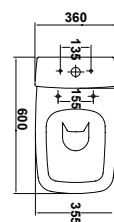

Street Square  
BTW

NEW

**05160 Inodoro BTW de 60 x 35 cm. Salida dual con juego de anclaje.**  
Para instalación con salida vertical es necesario codo. Para instalación con salida horizontal no es necesario codo.

**BTW WC pan 60x35 cm. with dual outlet and bolting kit.**  
Conversion bend needed for S-trap installation. Conversion bend not needed for P-trap installation.

**Cuvette WC pour réservoir bas BTW de 60x35 cm. sortie duale et jeu de fixation.**  
Coude nécessaire pour installation avec sortie verticale. Coude non nécessaire pour installation avec sortie horizontale.

**Пристенный бачок 60 x 35 см с двойным выпуском и анкерным креплением.**  
Для установки чаши с вертикальным выпуском необходим патрубок. Для установки чаши с горизонтальным выпуском патрубок не требуется.

NEW

**05366 Bidé BTW de 53 x 35 cm. Con juego de anclaje.**

**BTW bidet 53x35 cm. with bolting kit.**

**Bidet BTW de 53x35 cm. avec jeu de fixation.**

**Пристенное биде 53 x 35 см с анкерным креплением**

Disponibilidad 2º semestre 2017.