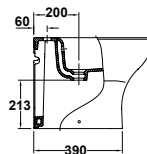

**Пристенный бачок 60 x 35 см с двойным выпуском и анкерным креплением.**  
Для установки чаши с вертикальным выпуском необходим патрубок. Для установки чаши с горизонтальным выпуском патрубок не требуется.

NEW

**05366 Bidé BTW de 53 x 35 cm. Con juego de anclaje.**

**BTW bidet 53x35 cm. with bolting kit.**

**Bidet BTW de 53x35 cm. avec jeu de fixation.**

**Пристенное биде 53 x 35 см с анкерным креплением**

Disponibilidad 2º semestre 2017.