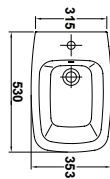

**BTW WC pan 60x35 cm. with dual outlet and bolting kit.**  
Conversion bend needed for S-trap installation. Conversion bend not needed for P-trap installation.

**Cuvette WC pour réservoir bas BTW de 60x35 cm. sortie duale et jeu de fixation.**  
Coude nécessaire pour installation avec sortie verticale. Coude non nécessaire pour installation avec sortie horizontale.

**Пристенный бачок 60 x 35 см с двойным выпуском и анкерным креплением.**  
Для установки чаши с вертикальным выпуском необходим патрубок. Для установки чаши с горизонтальным выпуском патрубок не требуется.

**Réservoir bas avec couvercle et mécanisme à double poussoir 4,5/3 litres. Alimentation latérale.**

**Низкий бачок с крышкой и кнопкой двойного слива на 4,5/3 литра. Боковой подвод воды.**

**51322 Asiento fijo.**

NEW

**05366 Bidé BTW de 53 x 35 cm. Con juego de anclaje.**

**BTW bidet 53x35 cm. with bolting kit.**

**Bidet BTW de 53x35 cm. avec jeu de fixation.**

**Пристенное биде 53 x 35 см с анкерным креплением**

Disponibilidad 2º semestre 2017.