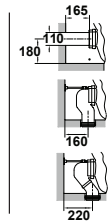

Street Square  
BTW

NEW

**05160 Inodoro BTW de 60 x 35 cm. Salida dual con juego de anclaje.**  
Para instalación con salida vertical es necesario codo. Para instalación con salida horizontal no es necesario codo.

**BTW WC pan 60x35 cm. with dual outlet and bolting kit.**  
Conversion bend needed for S-trap installation. Conversion bend not needed for P-trap installation.

**Cuvette WC pour réservoir bas BTW de 60x35 cm. sortie duale et jeu de fixation.**  
Coude nécessaire pour installation avec sortie verticale. Coude non nécessaire pour installation avec sortie horizontale.

**Пристенный бачок 60 x 35 см с двойным выпуском и анкерным креплением.**  
Для установки чаши с вертикальным выпуском необходим патрубок. Для установки чаши с горизонтальным выпуском патрубок не требуется.

NEW

**05366 Bidé BTW de 53 x 35 cm. Con juego de anclaje.**

**BTW bidet 53x35 cm. with bolting kit.**

**Bidet BTW de 53x35 cm. avec jeu de fixation.**

**Пристенное биде 53 x 35 см с анкерным креплением**

Disponibilidad 2º semestre 2017.