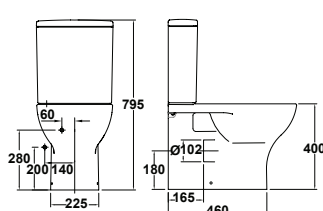

Street Square  
BTW

NEW

**05160 Inodoro BTW de 60 x 35 cm. Salida dual con juego de anclaje.**  
Para instalación con salida vertical es necesario codo. Para instalación con salida horizontal no es necesario codo.

**BTW WC pan 60x35 cm. with dual outlet and bolting kit.**  
Conversion bend needed for S-trap installation. Conversion bend not needed for P-trap installation.

**Cuvette WC pour réservoir bas BTW de 60x35 cm. sortie duale et jeu de fixation.**  
Coude nécessaire pour installation avec sortie verticale. Coude non nécessaire pour installation avec sortie horizontale.

**Пристенный бачок 60 x 35 см с двойным выпуском и анкерным креплением.**  
Для установки чаши с вертикальным выпуском необходим патрубок. Для установки чаши с горизонтальным выпуском патрубок не требуется.

NEW

**05366 Bidé BTW de 53 x 35 cm. Con juego de anclaje.**

**BTW bidet 53x35 cm. with bolting kit.**

**Bidet BTW de 53x35 cm. avec jeu de fixation.**

**Пристенное биде 53 x 35 см с анкерным креплением**

Disponibilidad 2º semestre 2017.