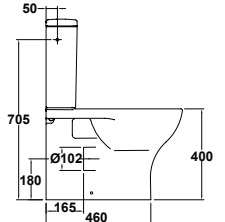

Street Square  
BTW

NEW

**05160 Inodoro BTW de 60 x 35 cm. Salida dual con juego de anclaje.**  
Para instalación con salida vertical es necesario codo. Para instalación con salida horizontal no es necesario codo.

**BTW WC pan 60x35 cm. with dual outlet and bolting kit.**  
Conversion bend needed for S-trap installation. Conversion bend not needed for P-trap installation.

**Cuvette WC pour réservoir bas BTW de 60x35 cm. sortie duale et jeu de fixation.**  
Coude nécessaire pour installation avec sortie verticale. Coude non nécessaire pour installation avec sortie horizontale.

**Пристенный бачок 60 x 35 см с двойным выпуском и анкерным креплением.**  
Для установки чаши с вертикальным выпуском необходим патрубок. Для установки чаши с горизонтальным выпуском патрубок не требуется.

NEW

**05366 Bidé BTW de 53 x 35 cm. Con juego de anclaje.**

**BTW bidet 53x35 cm. with bolting kit.**

**Bidet BTW de 53x35 cm. avec jeu de fixation.**

**Пристенное биде 53 x 35 см с анкерным креплением**

Disponibilidad 2º semestre 2017.