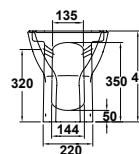

**Пристенный бачок 60 x 35 см с двойным выпуском и анкерным креплением.**  
Для установки чаши с вертикальным выпуском необходим патрубок. Для установки чаши с горизонтальным выпуском патрубок не требуется.

NEW

**05366 Bidé BTW de 53 x 35 cm. Con juego de anclaje.**

**BTW bidet 53x35 cm. with bolting kit.**

**Bidet BTW de 53x35 cm. avec jeu de fixation.**

**Пристенное биде 53 x 35 см с анкерным креплением**

Disponibilidad 2º semestre 2017.