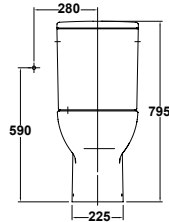

Street Square  
BTW

NEW

**05160 Inodoro BTW de 60 x 35 cm. Salida dual con juego de anclaje.**  
Para instalación con salida vertical es necesario codo. Para instalación con salida horizontal no es necesario codo.

**BTW WC pan 60x35 cm. with dual outlet and bolting kit.**  
Conversion bend needed for S-trap installation. Conversion bend not needed for P-trap installation.

**Cuvette WC pour réservoir bas BTW de 60x35 cm. sortie duale et jeu de fixation.**  
Coude nécessaire pour installation avec sortie verticale. Coude non nécessaire pour installation avec sortie horizontale.

**Пристенный бачок 60 x 35 см с двойным выпуском и анкерным креплением.**  
Для установки чаши с вертикальным выпуском необходим патрубок. Для установки чаши с горизонтальным выпуском патрубок не требуется.

NEW

**05366 Bidé BTW de 53 x 35 cm. Con juego de anclaje.**

**BTW bidet 53x35 cm. with bolting kit.**

**Bidet BTW de 53x35 cm. avec jeu de fixation.**

**Пристенное биде 53 x 35 см с анкерным креплением**

Disponibilidad 2º semestre 2017.