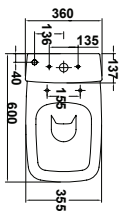

Street Square  
BTW

NEW

**05160 Inodoro BTW de 60 x 35 cm. Salida dual con juego de anclaje.**  
Para instalación con salida vertical es necesario codo. Para instalación con salida horizontal no es necesario codo.

**BTW WC pan 60x35 cm. with dual outlet and bolting kit.**  
Conversion bend needed for S-trap installation. Conversion bend not needed for P-trap installation.

**Cuvette WC pour réservoir bas BTW de 60x35 cm. sortie duale et jeu de fixation.**  
Coude nécessaire pour installation avec sortie verticale. Coude non nécessaire pour installation avec sortie horizontale.

**Пристенный бачок 60 x 35 см с двойным выпуском и анкерным креплением.**  
Для установки чаши с вертикальным выпуском необходим патрубок. Для установки чаши с горизонтальным выпуском патрубок не требуется.

NEW

**05366 Bidé BTW de 53 x 35 cm. Con juego de anclaje.**

**BTW bidet 53x35 cm. with bolting kit.**

**Bidet BTW de 53x35 cm. avec jeu de fixation.**

**Пристенное биде 53 x 35 см с анкерным креплением**

Disponibilidad 2º semestre 2017.