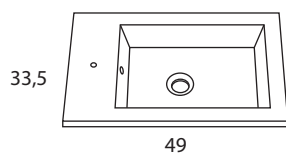

FICHA TÉCNICA

CONJUNTO SEÚL

■ CARACTERÍSTICAS

Material Casco:	Melamina 16 mm
Material Frente:	Melamina 16 mm
Medidas (Fnd x An x H):	33 x 49 x 90 cm
Acabados:	Cambrián Lacado Blanco

EAN ACABADO CAMBRIAN: 8435149777698

EAN ACABADO LAC. BLANCO: 8435149784740

■ MEDIDAS

* Medidas en cm