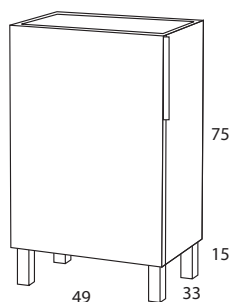

FICHA TÉCNICA

CONJUNTO SEÚL

■ CARACTERÍSTICAS

Material Casco:	Melamina 16 mm
Material Frente:	Melamina 16 mm
Medidas (Fnd x An x H):	33 x 49 x 90 cm
Acabados:	Cambrián Lacado Blanco

EAN ACABADO CAMBRIAN: 8435149777698

EAN ACABADO LAC. BLANCO: 8435149784740

■ MEDIDAS

* Medidas en cm