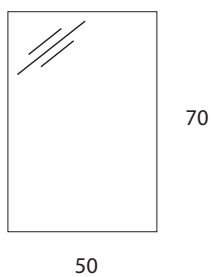

FICHA TÉCNICA

CONJUNTO SEÚL

■ CARACTERÍSTICAS

Material Casco:	Melamina 16 mm
Material Frente:	Melamina 16 mm
Medidas (Fnd x An x H):	33 x 49 x 90 cm
Acabados:	Cambrián Lacado Blanco

EAN ACABADO CAMBRIAN: 8435149777698

EAN ACABADO LAC. BLANCO: 8435149784740

■ MEDIDAS

* Medidas en cm