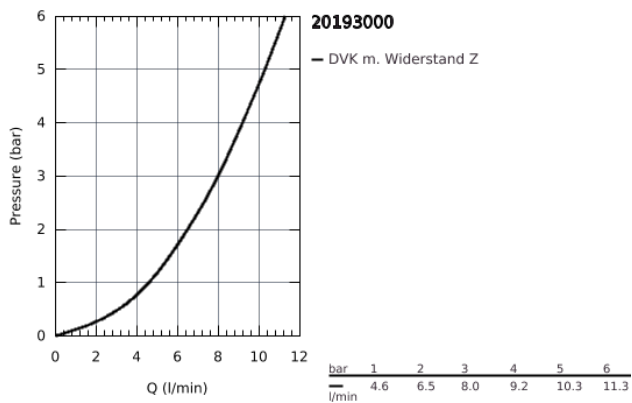

20 193 000 ALLURE 3-LOCH-WASCHTISCHBATTERIE, 1/2"

PRODUKTBESCHREIBUNG

- Wandmontage
- (ohne Unterputz-Einbaukörper)
- Fertigmontageset für
- 29 025 002
- Keramik-Oberteile 1/2", 90°
- **GROHE StarLight** Oberfläche
- Durchflussbegrenzer 8 l/min
- Auslauf mit Mousseur
- Stichmaß 200 mm
- **Ausladung 220 mm**

20 193 000 **ALLURE 3-LOCH-WASCHTISCHBATTERIE, 1/2"**

ERSATZTEILE

- 1: Griff (Bestell-Nr. 48043000)
- 1.1: Griffbefestigung (Bestell-Nr. 45186000)
- 2: Spindelverlängerung (Bestell-Nr. 48044000)
- 3: Abdeckring (Bestell-Nr. 48046000)
- 4: Verlängerungsset, 80 mm (Bestell-Nr. 45202000)
- 5: Mousseur (Bestell-Nr. 13220000)
- 6: Durchflussbegrenzer (Bestell-Nr. 46324000)