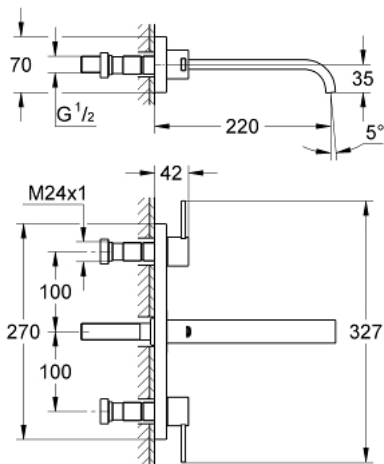

20 193 000 ALLURE 3-LOCH-WASCHTISCHBATTERIE, 1/2"

PRODUKTBESCHREIBUNG

- Wandmontage
- (ohne Unterputz-Einbaukörper)
- Fertigmontageset für
- 29 025 002
- Keramik-Oberteile 1/2", 90°
- **GROHE StarLight** Oberfläche
- Durchflussbegrenzer 8 l/min
- Auslauf mit Mousseur
- Stichmaß 200 mm
- **Ausladung 220 mm**

20 193 000 **ALLURE 3-LOCH-WASCHTISCHBATTERIE, 1/2"**

ERSATZTEILE

- 1: Griff (Bestell-Nr. 48043000)
- 1.1: Griffbefestigung (Bestell-Nr. 45186000)
- 2: Spindelverlängerung (Bestell-Nr. 48044000)
- 3: Abdeckring (Bestell-Nr. 48046000)
- 4: Verlängerungsset, 80 mm (Bestell-Nr. 45202000)
- 5: Mousseur (Bestell-Nr. 13220000)
- 6: Durchflussbegrenzer (Bestell-Nr. 46324000)