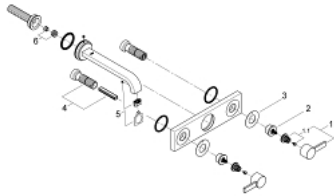

20 193 000 ALLURE 3-LOCH-WASCHTISCHBATTERIE, 1/2"

PRODUKTBESCHREIBUNG

- Wandmontage
- (ohne Unterputz-Einbaukörper)
- Fertigmontageset für
- 29 025 002
- Keramik-Oberteile 1/2", 90°
- **GROHE StarLight** Oberfläche
- Durchflussbegrenzer 8 l/min
- Auslauf mit Mousseur
- Stichmaß 200 mm
- **Ausladung 220 mm**

20 193 000 **ALLURE 3-LOCH-WASCHTISCHBATTERIE, 1/2"**

ERSATZTEILE

- 1: Griff (Bestell-Nr. 48043000)
- 1.1: Griffbefestigung (Bestell-Nr. 45186000)
- 2: Spindelverlängerung (Bestell-Nr. 48044000)
- 3: Abdeckring (Bestell-Nr. 48046000)
- 4: Verlängerungsset, 80 mm (Bestell-Nr. 45202000)
- 5: Mousseur (Bestell-Nr. 13220000)
- 6: Durchflussbegrenzer (Bestell-Nr. 46324000)