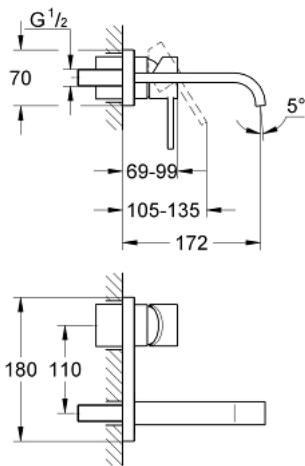

## 19 309 000 ALLURE 2-LOCH-WASCHTISCHBATTERIE

### PRODUKTBESCHREIBUNG

- Wandmontage
- (ohne Unterputz-Einbaukörper)
- Fertigmontageset für
- 33 769
- **GROHE StarLight** Oberfläche
- Durchflussbegrenzer 8 l/min
- Auslauf mit Mousseur
- Stichmaß 110 mm
- **Ausladung 172 mm**

### ERSATZTEILE

- 1: Hebel (Bestell-Nr. 46609000)
- 2: Kappe (Bestell-Nr. 09038000)
- 3: Mousseur (Bestell-Nr. 13220000)
- 4: Durchflussbegrenzer (Bestell-Nr. 46324000)
- 5: Temperaturbegrenzer (Bestell-Nr. 46375000)\*
- 6: Verlängerungsset (Bestell-Nr. 46191000)\*