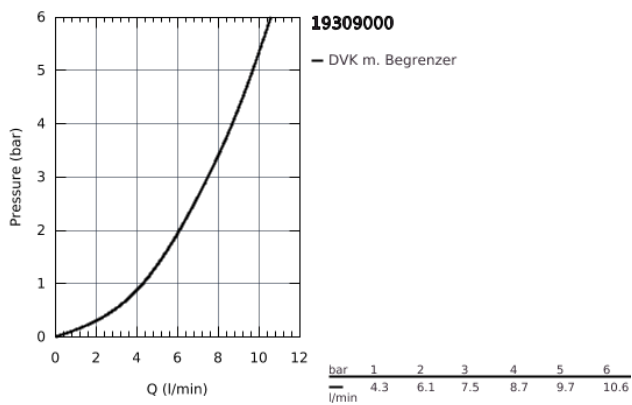

## 19 309 000 ALLURE 2-LOCH-WASCHTISCHBATTERIE

### PRODUKTBESCHREIBUNG

- Wandmontage
- (ohne Unterputz-Einbaukörper)
- Fertigmontageset für
- 33 769
- **GROHE StarLight** Oberfläche
- Durchflussbegrenzer 8 l/min
- Auslauf mit Mousseur
- Stichmaß 110 mm
- **Ausladung 172 mm**