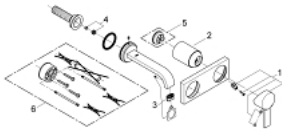

### PRODUKTBESCHREIBUNG

- Wandmontage
- (ohne Unterputz-Einbaukörper)
- Fertigmontageset für
- 33 769
- **GROHE StarLight** Oberfläche
- Durchflussbegrenzer 8 l/min
- Auslauf mit Mousseur
- Stichmaß 110 mm
- **Ausladung 172 mm**

### ERSATZTEILE

- 1: Hebel (Bestell-Nr. 46609000)
- 2: Kappe (Bestell-Nr. 09038000)
- 3: Mousseur (Bestell-Nr. 13220000)
- 4: Durchflussbegrenzer (Bestell-Nr. 46324000)
- 5: Temperaturbegrenzer (Bestell-Nr. 46375000)\*
- 6: Verlängerungsset (Bestell-Nr. 46191000)\*