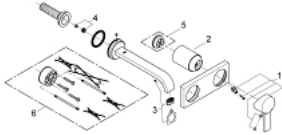

19 386 000 ALLURE 2-LOCH-WASCHTISCHBATTERIE

PRODUKTBESCHREIBUNG

- Wandmontage
- (ohne Unterputz-Einbaukörper)
- Fertigmontageset für
- 33 769
- **GROHE StarLight** Oberfläche
- Durchflussbegrenzer 8 l/min
- Auslauf mit Mousseur
- Stichmaß 110 mm
- **Ausladung 220 mm**

19 386 000 ALLURE 2-LOCH-WASCHTISCHBATTERIE

ERSATZTEILE

- 1: Hebel (Bestell-Nr. 46609000)
- 2: Kappe (Bestell-Nr. 09038000)
- 3: Mousseur (Bestell-Nr. 13220000)
- 4: Durchflussbegrenzer (Bestell-Nr. 46324000)
- 5: Temperaturbegrenzer (Bestell-Nr. 46375000)*
- 6: Verlängerungsset (Bestell-Nr. 46191000)*