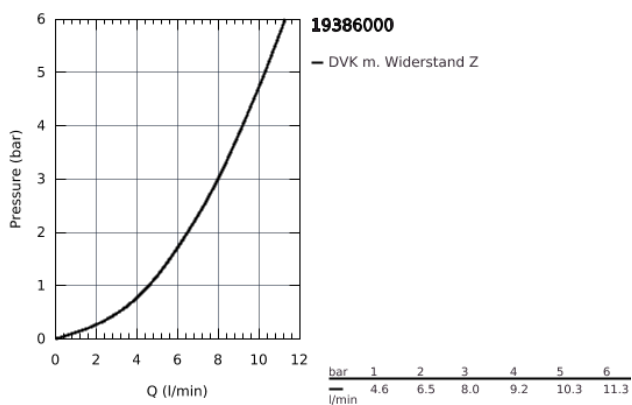

19 386 000 ALLURE 2-LOCH-WASCHTISCHBATTERIE

PRODUKTBESCHREIBUNG

- Wandmontage
- (ohne Unterputz-Einbaukörper)
- Fertigmontageset für
- 33 769
- **GROHE StarLight** Oberfläche
- Durchflussbegrenzer 8 l/min
- Auslauf mit Mousseur
- Stichmaß 110 mm
- **Ausladung 220 mm**

19 386 000 ALLURE 2-LOCH-WASCHTISCHBATTERIE

ERSATZTEILE

- 1: Hebel (Bestell-Nr. 46609000)
- 2: Kappe (Bestell-Nr. 09038000)
- 3: Mousseur (Bestell-Nr. 13220000)
- 4: Durchflussbegrenzer (Bestell-Nr. 46324000)
- 5: Temperaturbegrenzer (Bestell-Nr. 46375000)*
- 6: Verlängerungsset (Bestell-Nr. 46191000)*