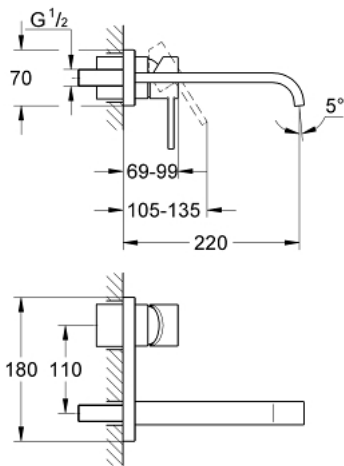

19 386 000 ALLURE 2-LOCH-WASCHTISCHBATTERIE

PRODUKTBESCHREIBUNG

- Wandmontage
- (ohne Unterputz-Einbaukörper)
- Fertigmontageset für
- 33 769
- **GROHE StarLight** Oberfläche
- Durchflussbegrenzer 8 l/min
- Auslauf mit Mousseur
- Stichmaß 110 mm
- **Ausladung 220 mm**

19 386 000 ALLURE 2-LOCH-WASCHTISCHBATTERIE

ERSATZTEILE

- 1: Hebel (Bestell-Nr. 46609000)
- 2: Kappe (Bestell-Nr. 09038000)
- 3: Mousseur (Bestell-Nr. 13220000)
- 4: Durchflussbegrenzer (Bestell-Nr. 46324000)
- 5: Temperaturbegrenzer (Bestell-Nr. 46375000)*
- 6: Verlängerungsset (Bestell-Nr. 46191000)*