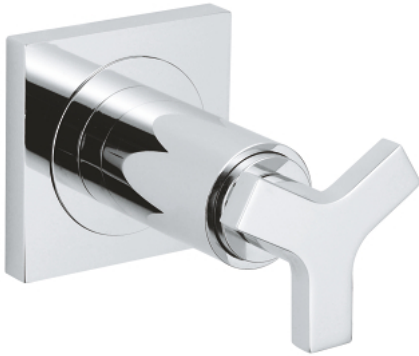

19 334 000 ALLURE UP-VENTIL OBERBAU

PRODUKTBESCHREIBUNG

- für Rapido C (35 028)
- für UP-Ventile, 1/2", 3/4", 1"
- Rosette mit Wandabdichtung, schraubbar
- **GROHE StarLight** Oberfläche

19 334 000 ALLURE UP-VENTIL OBERBAU

ERSATZTEILE

1: Griff (Bestell-Nr. 46611000)

1.1: Griffbefestigung (Bestell-Nr. 45605000)

2: Spindelverlängerung (Bestell-Nr. 45607000)

3: Abdeckring (Bestell-Nr. 48046000)

4: Verlängerungsset, 80 mm (Bestell-Nr. 45202000)