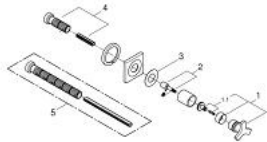

19 334 000 ALLURE UP-VENTIL OBERBAU

PRODUKTBESCHREIBUNG

- für Rapido C (35 028)
- für UP-Ventile, 1/2", 3/4", 1"
- Rosette mit Wandabdichtung, schraubbar
- **GROHE StarLight** Oberfläche

19 334 000 ALLURE UP-VENTIL OBERBAU

ERSATZTEILE

1: Griff (Bestell-Nr. 46611000)

1.1: Griffbefestigung (Bestell-Nr. 45605000)

2: Spindelverlängerung (Bestell-Nr. 45607000)

3: Abdeckring (Bestell-Nr. 48046000)

4: Verlängerungsset, 80 mm (Bestell-Nr. 45202000)

5: Verlängerungsset, 200 mm (Bestell-Nr. 45203000)*

*Sonderzubehör