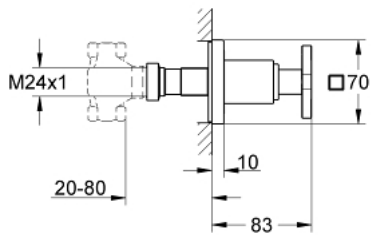

19 334 000 ALLURE UP-VENTIL OBERBAU

PRODUKTBESCHREIBUNG

- für Rapido C (35 028)
- für UP-Ventile, 1/2", 3/4", 1"
- Rosette mit Wandabdichtung, schraubbar
- **GROHE StarLight** Oberfläche

19 334 000 ALLURE UP-VENTIL OBERBAU

ERSATZTEILE

1: Griff (Bestell-Nr. 46611000)

1.1: Griffbefestigung (Bestell-Nr. 45605000)

2: Spindelverlängerung (Bestell-Nr. 45607000)

3: Abdeckring (Bestell-Nr. 48046000)

4: Verlängerungsset, 80 mm (Bestell-Nr. 45202000)