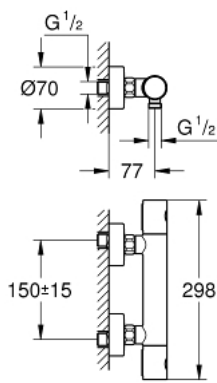

34 065 A02 GROHTHERM 1000 COSMOPOLITAN M THERMOSTAT-BRAUSEBATTERIE, 1/2"

PRODUKTBESCHREIBUNG

- Wandmontage
- GROHE StarLight Oberfläche
- **GROHE MetalGrip** ergonomischer Metallgriff
- **GROHE SafeStop** Sicherheitssperre bei 38°C
- **GROHE SafeStop Plus** optional einsetzbarer Temperaturendanschlag bei 43°C
- **GROHE TurboStat** Kompaktkartusche mit Dehnstoff-Thermoelement
- integrierte Mischwasserabsperrung
- Mengengriff mit **GROHE EcoButton**
(Spartaste mit individuell einstellbarem Sparanschlag)
- Keramik-Oberteil 1/2", 180°
- Brauseabgang unten 1/2"
- eingebaute Rückflussverhinderer
- Schmutzfangsiebe
- Eigensicher gegen Rückfließen
- S-Anschlüsse
- Metallrosetten
- GROHE EcoJoy Wasserspar-Technologie

34 065 A02 **GROHTHERM 1000 COSMOPOLITAN M THERMOSTAT-BRAUSEBATTERIE, 1/2"**