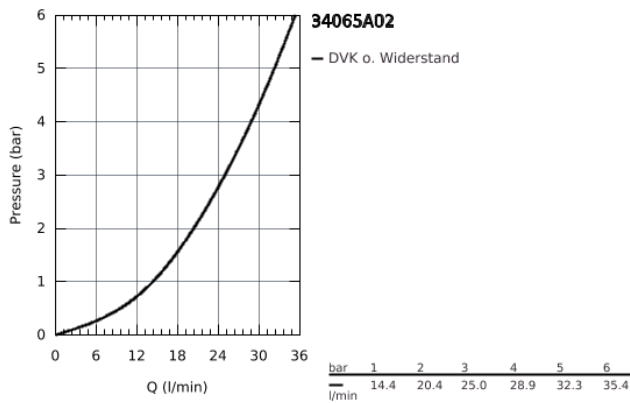

34 065 A02 GROHTHERM 1000 COSMOPOLITAN M THERMOSTAT-BRAUSEBATTERIE, 1/2"

PRODUKTBESCHREIBUNG

- Wandmontage
- GROHE StarLight Oberfläche
- **GROHE MetalGrip** ergonomischer Metallgriff
- **GROHE SafeStop** Sicherheitssperre bei 38°C
- **GROHE SafeStop Plus** optional einsetzbarer Temperaturendanschlag bei 43°C
- **GROHE TurboStat** Kompaktkartusche mit Dehnstoff-Thermoelement
- integrierte Mischwasserabsperrung
- Mengengriff mit **GROHE EcoButton**
(Spartaste mit individuell einstellbarem Sparanschlag)
- Keramik-Oberteil 1/2", 180°
- Brauseabgang unten 1/2"
- eingebaute Rückflussverhinderer
- Schmutzfangsiebe
- Eigensicher gegen Rückfließen
- S-Anschlüsse
- Metallrosetten
- GROHE EcoJoy Wasserspar-Technologie

34 065 A02 **GROHTHERM 1000 COSMOPOLITAN M THERMOSTAT-BRAUSEBATTERIE, 1/2"**