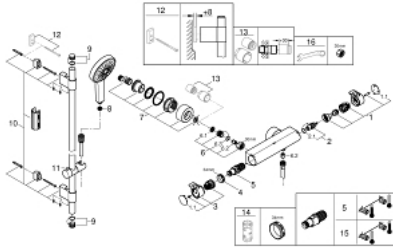

34 482 001 GROHTHERM 2000 THERMOSTAT-BRAUSEBATTERIE 1/2" MIT BRAUSEGARNITUR

PRODUKTBESCHREIBUNG

- bestehend aus:
- Grohtherm 2000 Thermostat-Brausebatterie (34 169)
- Power&Soul Cosmopolitan 130 Brausegarnitur 900 mm (27 734)

34 482 001 GROHTHERM 2000 THERMOSTAT-BRAUSEBATTERIE 1/2" MIT BRAUSEGARNITUR

ERSATZTEILE

- 1: Absperrgriff Aqua Paddle (Bestell-Nr. 47916000)
- 1.1: Abdeckkappe (Bestell-Nr. 4788300M)
- 2: Keramik-Oberteil 1/2" (Bestell-Nr. 45346000)
- 2.1: O-Ring Ø18,2 x Ø1,7 (Bestell-Nr. 0392400M)
- 3: Temperaturwählgriff (Bestell-Nr. 47917000)
- 3.1: Abdeckkappe (Bestell-Nr. 4788300M)
- 4: Befestigungsring (Bestell-Nr. 47743000)
- 5: Thermostat-Kompaktkartusche 1/2" (Bestell-Nr. 47439000)
- 6: Rückflussverhinderer (Bestell-Nr. 47189000)
- 6.1: Schmutzfangsieb (Bestell-Nr. 0726400M)
- 6.2: Rückflussverhinderer (Bestell-Nr. 08565000)
- 6.3: O-Ring Ø17 x Ø2 (Bestell-Nr. 0305500M)
- 7: S-Anschluss (Bestell-Nr. 12693000)
- 8: Sieb (Bestell-Nr. 0700200M)
- 9: Abdeckkappe (Bestell-Nr. 45922000)
- 10: Brausestangenhalter (Bestell-Nr. 48333000)
- 11: Gleitelement (Bestell-Nr. 48177000)
- 12: Ausgleichsscheibe (Bestell-Nr. 45914XE0)*
- 13: Verlängerungsset, 30 mm (Bestell-Nr. 46238000)*
- 14: Steckschlüssel (Bestell-Nr. 19332000)*
- 15: GROHE TurboStat Kartusche 1/2" (Bestell-Nr. 47175000)*
- 16: Spezialschlüssel (Bestell-Nr. 19377000)*