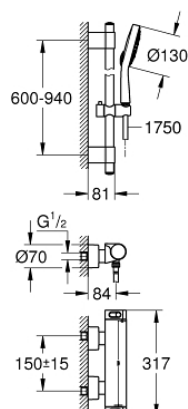

34 482 001 GROHTHERM 2000 THERMOSTAT-BRAUSEBATTERIE 1/2" MIT BRAUSEGARNITUR

PRODUKTBESCHREIBUNG

- bestehend aus:
- Grohtherm 2000 Thermostat-Brausebatterie (34 169)
- Power&Soul Cosmopolitan 130 Brausegarnitur 900 mm (27 734)

34 482 001 GROHTHERM 2000 THERMOSTAT-BRAUSEBATTERIE 1/2" MIT BRAUSEGARNITUR

ERSATZTEILE

- 1: Absperrgriff Aqua Paddle (Bestell-Nr. 47916000)
- 1.1: Abdeckkappe (Bestell-Nr. 4788300M)
- 2: Keramik-Oberteil 1/2" (Bestell-Nr. 45346000)
- 2.1: O-Ring Ø18,2 x Ø1,7 (Bestell-Nr. 0392400M)
- 3: Temperaturwählgriff (Bestell-Nr. 47917000)
- 3.1: Abdeckkappe (Bestell-Nr. 4788300M)
- 4: Befestigungsring (Bestell-Nr. 47743000)
- 5: Thermostat-Kompaktkartusche 1/2" (Bestell-Nr. 47439000)
- 6: Rückflussverhinderer (Bestell-Nr. 47189000)
- 6.1: Schmutzfangsieb (Bestell-Nr. 0726400M)
- 6.2: Rückflussverhinderer (Bestell-Nr. 08565000)
- 6.3: O-Ring Ø17 x Ø2 (Bestell-Nr. 0305500M)
- 7: S-Anschluss (Bestell-Nr. 12693000)
- 8: Sieb (Bestell-Nr. 0700200M)
- 9: Abdeckkappe (Bestell-Nr. 45922000)
- 10: Brausestangenhalter (Bestell-Nr. 48333000)
- 11: Gleitelement (Bestell-Nr. 48177000)
- 12: Ausgleichsscheibe (Bestell-Nr. 45914XE0)*
- 13: Verlängerungsset, 30 mm (Bestell-Nr. 46238000)*
- 14: Steckschlüssel (Bestell-Nr. 19332000)*
- 15: GROHE TurboStat Kartusche 1/2" (Bestell-Nr. 47175000)*
- 16: Spezialschlüssel (Bestell-Nr. 19377000)*