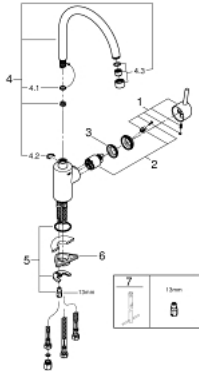

31 132 001 **CONCETTO EINHAND-SPÜLTISCHBATTERIE, 1/2"**

PRODUKTBESCHREIBUNG

- **Niederdruck für offene Warmwasserbereiter**
- hoher Auslauf
- Einlochmontage
- GROHE StarLight Oberfläche
- GROHE SilkMove 35 mm Keramikkartusche
- Auslauf mit Strahlregler
- variabel einstellbare Mengenbegrenzung
- schwenkbarer Rohauslauf
- Schwenkbereich wählbar: 0° / 150° / 360°
- flexible Anschlusschläuche
- Schnell-Montage-System

31 132 001 **CONCETTO EINHAND-SPÜLTISCHBATTERIE, 1/2"**

ERSATZTEILE

- 1: Hebel (Bestell-Nr. 46754000)
- 2: Kartusche (Bestell-Nr. 46558000)
- 3: Verschraubung (Bestell-Nr. 46460000)
- 4: Auslauf (Bestell-Nr. 13309000)
- 4.1: O-Ring $\varnothing 13,5 \times \varnothing 2,75$ (Bestell-Nr. 0128500M)
- 4.2: Sicherungsring (Bestell-Nr. 0485300M)
- 4.3: Mousseur (Bestell-Nr. 48075000)
- 5: Gegenverschraubung (Bestell-Nr. 46249000)
- 6: Stabilisierungsplatte (Bestell-Nr. 05334000)
- 7: Montageschlüssel (Bestell-Nr. 19017000)*