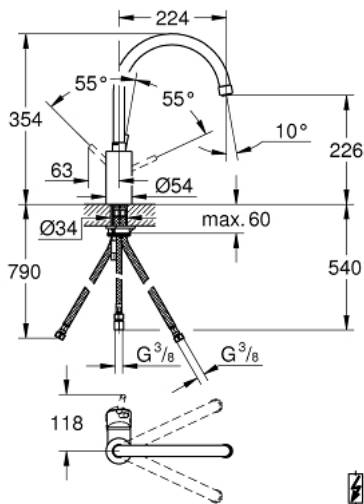

31 132 001 **CONCETTO EINHAND-SPÜLTISCHBATTERIE, 1/2"**

PRODUKTBESCHREIBUNG

- **Niederdruck für offene Warmwasserbereiter**
- hoher Auslauf
- Einlochmontage
- GROHE StarLight Oberfläche
- GROHE SilkMove 35 mm Keramikkartusche
- Auslauf mit Strahlregler
- variabel einstellbare Mengenbegrenzung
- schwenkbarer Rohauslauf
- Schwenkbereich wählbar: 0° / 150° / 360°
- flexible Anschlusschläuche
- Schnell-Montage-System

31 132 001 **CONCETTO EINHAND-SPÜLTISCHBATTERIE, 1/2"**

ERSATZTEILE

- 1: Hebel (Bestell-Nr. 46754000)
- 2: Kartusche (Bestell-Nr. 46558000)
- 3: Verschraubung (Bestell-Nr. 46460000)
- 4: Auslauf (Bestell-Nr. 13309000)
- 4.1: O-Ring $\varnothing 13,5 \times \varnothing 2,75$ (Bestell-Nr. 0128500M)
- 4.2: Sicherungsring (Bestell-Nr. 0485300M)
- 4.3: Mousseur (Bestell-Nr. 48075000)
- 5: Gegenverschraubung (Bestell-Nr. 46249000)
- 6: Stabilisierungsplatte (Bestell-Nr. 05334000)
- 7: Montageschlüssel (Bestell-Nr. 19017000)*