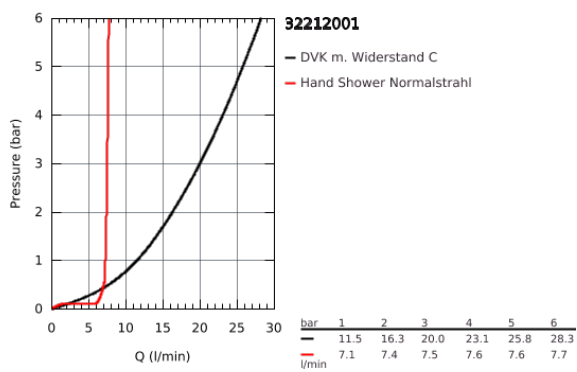

32 212 001 **CONCETTO EINHAND-WANNENBATTERIE, 1/2"**

PRODUKTBESCHREIBUNG

- Wandmontage
- GROHE SilkMove 46 mm Keramikkartusche
- **GROHE StarLight** Oberfläche
- variabel einstellbare Mengenbegrenzung
- automatische Umstellung: Wanne/Brause
- Auslauf mit Mousseur
- integrierter Rückflussverhinderer im Brauseabgang 1/2"
- S-Anschlüsse
- Eigensicher gegen Rückfließen
- **mit Brausegarnitur**
- **Handbrause Euphoria Cosmopolitan (27 400)**
- Handbrausehalter (27 056)
- Relexaflex-Brauseschlauch 1.500 mm (28 151)

32 212 001 **CONCETTO EINHAND-WANNENBATTERIE, 1/2"**

ERSATZTEILE

- 1: Hebel (Bestell-Nr. 46723000)
- 2: Kappe (Bestell-Nr. 46578000)
- 3: Kartusche (Bestell-Nr. 46048000)
- 4: Mousseur (Bestell-Nr. 13952000)
- 5: Umstellknopf (Bestell-Nr. 64309000)
- 6: Umstellung (Bestell-Nr. 65655000)
- 7: Rückflussverhinderer (Bestell-Nr. 08565000)
- 8: Anschlußverschraubung, 1/2" (Bestell-Nr. 45044000)
- 9: S-Anschluss (Bestell-Nr. 12662000)
- 10: Sieb (Bestell-Nr. 0700200M)
- 11: Temperaturbegrenzer (Bestell-Nr. 46375000)*
- 12: Spezienschlüssel (Bestell-Nr. 19377000)*
- 13: Verlängerung 3/4", 20 mm (Bestell-Nr. 0713000M)*