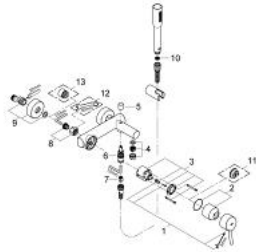

32 212 001 **CONCETTO EINHAND-WANNENBATTERIE, 1/2"**

PRODUKTBESCHREIBUNG

- Wandmontage
- GROHE SilkMove 46 mm Keramikkartusche
- **GROHE StarLight** Oberfläche
- variabel einstellbare Mengenbegrenzung
- automatische Umstellung: Wanne/Brause
- Auslauf mit Mousseur
- integrierter Rückflussverhinderer im Brauseabgang 1/2"
- S-Anschlüsse
- Eigensicher gegen Rückfließen
- **mit Brausegarnitur**
- **Handbrause Euphoria Cosmopolitan (27 400)**
- Handbrausehalter (27 056)
- Relexaflex-Brauseschlauch 1.500 mm (28 151)

32 212 001 **CONCETTO EINHAND-WANNENBATTERIE, 1/2"**

ERSATZTEILE

- 1: Hebel (Bestell-Nr. 46723000)
- 2: Kappe (Bestell-Nr. 46578000)
- 3: Kartusche (Bestell-Nr. 46048000)
- 4: Mousseur (Bestell-Nr. 13952000)
- 5: Umstellknopf (Bestell-Nr. 64309000)
- 6: Umstellung (Bestell-Nr. 65655000)
- 7: Rückflussverhinderer (Bestell-Nr. 08565000)
- 8: Anschlußverschraubung, 1/2" (Bestell-Nr. 45044000)
- 9: S-Anschluss (Bestell-Nr. 12662000)
- 10: Sieb (Bestell-Nr. 0700200M)
- 11: Temperaturbegrenzer (Bestell-Nr. 46375000)*
- 12: Spezienschlüssel (Bestell-Nr. 19377000)*
- 13: Verlängerung 3/4", 20 mm (Bestell-Nr. 0713000M)*