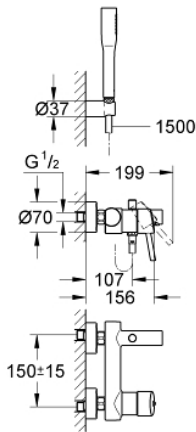

32 212 001 **CONCETTO EINHAND-WANNENBATTERIE, 1/2"**

PRODUKTBESCHREIBUNG

- Wandmontage
- GROHE SilkMove 46 mm Keramikkartusche
- **GROHE StarLight** Oberfläche
- variabel einstellbare Mengenbegrenzung
- automatische Umstellung: Wanne/Brause
- Auslauf mit Mousseur
- integrierter Rückflussverhinderer im Brauseabgang 1/2"
- S-Anschlüsse
- Eigensicher gegen Rückfließen
- **mit Brausegarnitur**
- **Handbrause Euphoria Cosmopolitan (27 400)**
- Handbrausehalter (27 056)
- Relexaflex-Brauseschlauch 1.500 mm (28 151)

32 212 001 **CONCETTO EINHAND-WANNENBATTERIE, 1/2"**

ERSATZTEILE

- 1: Hebel (Bestell-Nr. 46723000)
- 2: Kappe (Bestell-Nr. 46578000)
- 3: Kartusche (Bestell-Nr. 46048000)
- 4: Mousseur (Bestell-Nr. 13952000)
- 5: Umstellknopf (Bestell-Nr. 64309000)
- 6: Umstellung (Bestell-Nr. 65655000)
- 7: Rückflussverhinderer (Bestell-Nr. 08565000)
- 8: Anschlußverschraubung, 1/2" (Bestell-Nr. 45044000)
- 9: S-Anschluss (Bestell-Nr. 12662000)
- 10: Sieb (Bestell-Nr. 0700200M)
- 11: Temperaturbegrenzer (Bestell-Nr. 46375000)*
- 12: Spezienschlüssel (Bestell-Nr. 19377000)*
- 13: Verlängerung 3/4", 20 mm (Bestell-Nr. 0713000M)*