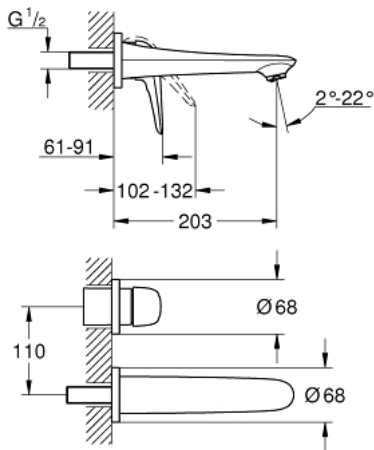

29 097 003 EUROSTYLE SOLID 2-LOCH-WASCHTISCHBATTERIE

PRODUKTBESCHREIBUNG

- Wandmontage
- (ohne Unterputz-Einbaukörper)
- Fertigmontageset für
- 23 571
- **geschlossener Metall-Hebelgriff**
- **GROHE StarLight** Oberfläche
- **GROHE AquaGuide** verstellbarer Mousseur
- Stichmaß 110 mm
- **Ausladung 203 mm**

29 097 003 **EUROSTYLE SOLID 2-LOCH-WASCHTISCHBATTERIE**

ERSATZTEILE

1: Hebel (Bestell-Nr. 46955000)

2: Strahlregler (Bestell-Nr. 46837000)

3: Verlängerungsset (Bestell-Nr. 46943000)*

*Sonderzubehör