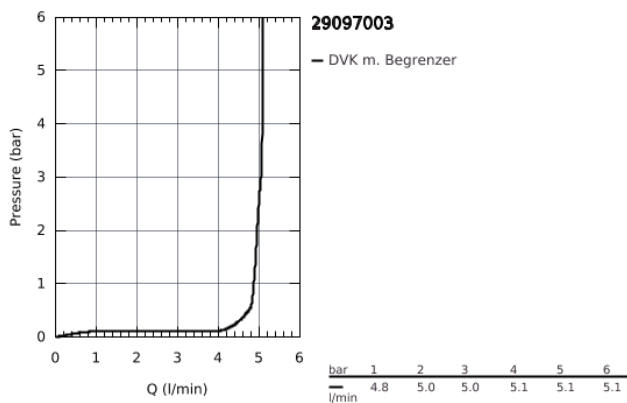

29 097 003 EUROSTYLE SOLID 2-LOCH-WASCHTISCHBATTERIE

PRODUKTBESCHREIBUNG

- Wandmontage
- (ohne Unterputz-Einbaukörper)
- Fertigmontageset für
- 23 571
- **geschlossener Metall-Hebelgriff**
- **GROHE StarLight** Oberfläche
- **GROHE AquaGuide** verstellbarer Mousseur
- Stichmaß 110 mm
- **Ausladung 203 mm**

29 097 003 **EUROSTYLE SOLID 2-LOCH-WASCHTISCHBATTERIE**

ERSATZTEILE

1: Hebel (Bestell-Nr. 46955000)

2: Strahlregler (Bestell-Nr. 46837000)

3: Verlängerungsset (Bestell-Nr. 46943000)*

*Sonderzubehör