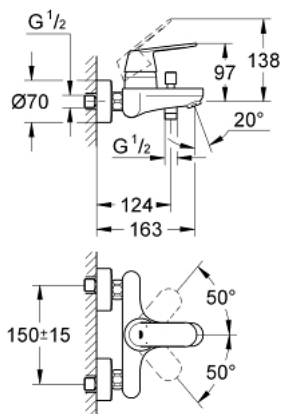

### PRODUKTBESCHREIBUNG

- Wandmontage
- GROHE SilkMove 46 mm Keramikkartusche
- **GROHE StarLight** Oberfläche
- variabel einstellbare Mengenbegrenzung
- automatische Umstellung: Wanne/Brause
- Auslauf mit Mousseur
- integrierter Rückflussverhinderer im Brauseabgang 1/2"
- S-Anschlüsse
- Eigensicher gegen Rückfließen

### ERSATZTEILE

- 1: Hebel (Bestell-Nr. 46682000)
  - 2: Kappe (Bestell-Nr. 46427000)
  - 3: Kartusche (Bestell-Nr. 46048000)
  - 4: Umstellknopf (Bestell-Nr. 64309000)
  - 5: Umstellung (Bestell-Nr. 65655000)
  - 6: Rückflussverhinderer (Bestell-Nr. 08565000)
  - 7: Mousseur (Bestell-Nr. 13952000)
  - 8: S-Anschluss (Bestell-Nr. 12662000)
  - 9: Anschlussverschraubung, 1/2" (Bestell-Nr. 45044000)
  - 10: Temperaturbegrenzer (Bestell-Nr. 46308000)\*
  - 11: Verlängerung 3/4", 20 mm (Bestell-Nr. 0713000M)\*
- \*Sonderzubehör