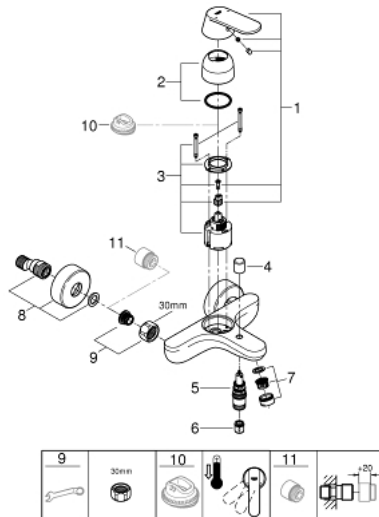

### PRODUKTBESCHREIBUNG

- Wandmontage
- GROHE SilkMove 46 mm Keramikkartusche
- **GROHE StarLight** Oberfläche
- variabel einstellbare Mengenbegrenzung
- automatische Umstellung: Wanne/Brause
- Auslauf mit Mousseur
- integrierter Rückflussverhinderer im Brauseabgang 1/2"
- S-Anschlüsse
- Eigensicher gegen Rückfließen

## 32 831 000 EUROSMART COSMOPOLITAN EINHAND-WANNENBATTERIE, 1/2"

### ERSATZTEILE

- 1: Hebel (Bestell-Nr. 46682000)
  - 2: Kappe (Bestell-Nr. 46427000)
  - 3: Kartusche (Bestell-Nr. 46048000)
  - 4: Umstellknopf (Bestell-Nr. 64309000)
  - 5: Umstellung (Bestell-Nr. 65655000)
  - 6: Rückflussverhinderer (Bestell-Nr. 08565000)
  - 7: Mousseur (Bestell-Nr. 13952000)
  - 8: S-Anschluss (Bestell-Nr. 12662000)
  - 9: Anschlussverschraubung, 1/2" (Bestell-Nr. 45044000)
  - 10: Temperaturbegrenzer (Bestell-Nr. 46308000)\*
  - 11: Verlängerung 3/4", 20 mm (Bestell-Nr. 0713000M)\*
- \*Sonderzubehör