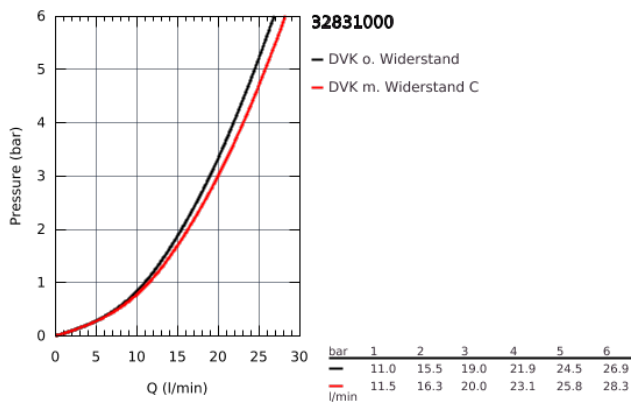

## 32 831 000 EUROSMART COSMOPOLITAN EINHAND-WANNENBATTERIE, 1/2"

### PRODUKTBESCHREIBUNG

- Wandmontage
- GROHE SilkMove 46 mm Keramikkartusche
- **GROHE StarLight** Oberfläche
- variabel einstellbare Mengenbegrenzung
- automatische Umstellung: Wanne/Brause
- Auslauf mit Mousseur
- integrierter Rückflussverhinderer im Brauseabgang 1/2"
- S-Anschlüsse
- Eigensicher gegen Rückfließen