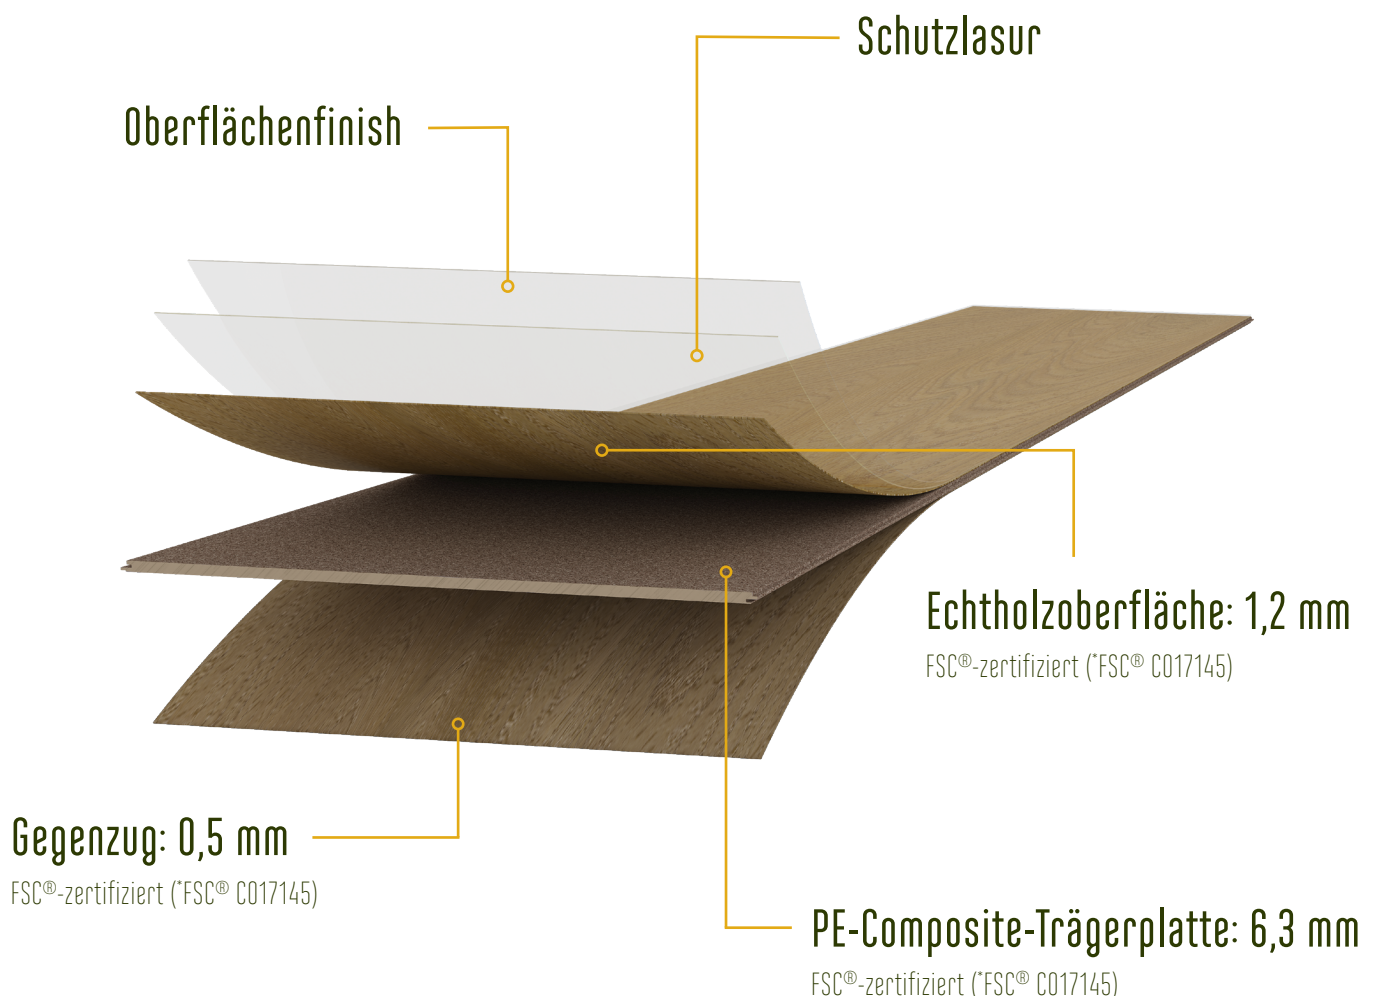

susify
real wood

Deine Ökobesserböden

FSC®-zertifiziert*

100 % PFC-frei

wohngesund

wasserabweisend

für alle Wohnbereiche

Oak Pure SR101

Oak White SR308

Oak Mist SR313

Extrem robust und FSC®-zertifiziert*

Deine Ökobesserböden begeistern mit herausragenden Eigenschaften. Das Finish auf der Oberfläche lässt sie bei jedem Licht perfekt aussehen. Die darunterliegende Schutzlasur bewahrt sie perfekt vor Feuchtigkeit und mechanischen Beschädigungen (Laufen mit Schuhen, herabfallende Gegenstände, spitze Absätze, Schmutz und Ähnliches). Weshalb Du mit Ökobesserböden bedenkenlos im ganzen Haus wohnen und leben kannst.

Der Ökobesserboden von susify real wood besteht als weltweit Erster aus 3 FSC®-zertifizierten* Schichten: Echtholzoberfläche, Trägerplatte und Gegenzug. Die Deckschicht ist das optische Highlight, das Du später unter Deinen Füßen sehen wirst. Die Trägerplatte hält alles zusammen und macht den Bodenbelag barfußfreundlich. Der Gegenzug lässt die Paneele perfekt auf dem Untergrund liegen – weshalb sie trotz Beanspruchung lange halten.

Oberfläche

Echtholzurnier*:	Eiche
Oberflächenveredelung:	UV
Fugenbild:	4U

Abmessungen

Breite:	190 mm
Länge:	1.900 mm
Aufbauhöhe:	8 mm
Echtholzoberfläche*:	1,2 mm
PE-Composite-Trägerplatte*:	6,3 mm
Gegenzug*:	0,5 mm