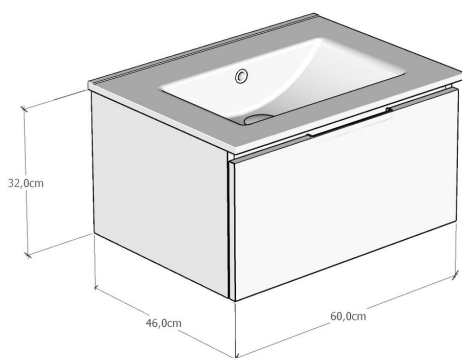

Mueble de baño PLANO

FICHA TÉCNICA DE PRODUCTO

BAUHAUS

DESCRIPCIÓN

- Mueble montado, fácil instalación.
- Mueble suspendido.
- Distribución del mueble 1 cajón metálico de extracción total.
- Cajón con cierre amortiguado.
- Apertura cajones mediante tirador oculto.
- Mejora la ordenación del baño.
- Ergonomía y confort diseñado para el uso diario.
- Herrajes para suspender el mueble incluidos.
- Lavabo, grifería, y espejo no incluidos.

Fabricado en España, EU

CARACTERÍSTICAS TÉCNICAS

Melamina
16mm

Soft close

Mueble
Montado

MEDIDAS DISPONIBLES

ACABADOS DISPONIBLES

Olmo