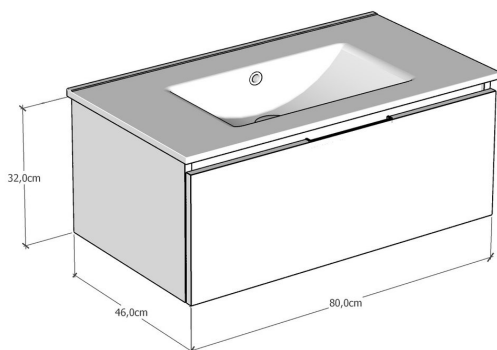

Mueble de baño PLANO

FICHA TÉCNICA DE PRODUCTO

BAUHAUS

DESCRIPCIÓN

- Mueble montado, fácil instalación.
- Mueble suspendido.
- Distribución del mueble 1 cajón metálico de extracción total.
- Cajón con cierre amortiguado.
- Apertura cajones mediante tirador oculto.
- Mejora la ordenación del baño.
- Ergonomía y confort diseñado para el uso diario.
- Herrajes para suspender el mueble incluidos.
- Lavabo, grifería, y espejo no incluidos.

Fabricado en España, EU

CARACTERÍSTICAS TÉCNICAS

Melamina
16mm

Soft close

Mueble
Montado

MEDIDAS DISPONIBLES

ACABADOS DISPONIBLES

Olmo