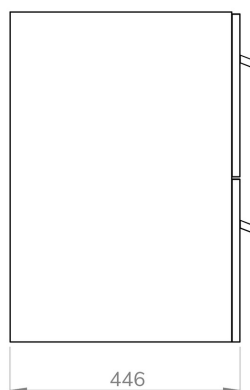

Mueble de baño COLOM

FICHA TÉCNICA DE PRODUCTO

BAUHAUS

DESCRIPCIÓN

- Mueble montado, fácil instalación.
- Mueble suspendido.
- Aspecto minimalista y versátil.
- Distribución del mueble 2 cajones metálicos de extracción total.
- Apertura cajones mediante tirador de madera clara.
- Mejora la ordenación del baño.
- Ergonomía y confort diseñado para el uso diario.
- Los herrajes necesarios para suspender el mueble están incluidos.
- Lavabo, grifería, y espejo no incluidos.
- Lavabo recomendado: encimera cerámica centrada.

Fabricado en España, EU

MEDIDAS DISPONIBLES

CARACTERÍSTICAS TÉCNICAS

Melamina
16mm

Soft close

Mueble
Montado

ACABADOS DISPONIBLES

Blanco

COD SAP DESCRIPCIÓN

28687681 MUEBLE BAÑO COLOM 70 BLANCO MATE