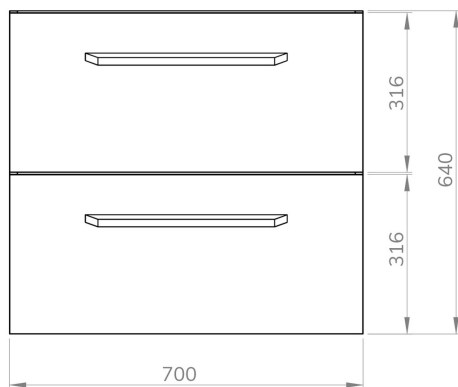

Mueble de baño COLOM

FICHA TÉCNICA DE PRODUCTO

BAUHAUS

DESCRIPCIÓN

- Mueble montado, fácil instalación.
- Mueble suspendido.
- Aspecto minimalista y versátil.
- Distribución del mueble 2 cajones metálicos de extracción total.
- Apertura cajones mediante tirador de madera clara.
- Mejora la ordenación del baño.
- Ergonomía y confort diseñado para el uso diario.
- Los herrajes necesarios para suspender el mueble están incluidos.
- Lavabo, grifería, y espejo no incluidos.
- Lavabo recomendado: encimera cerámica centrada.

Fabricado en España, EU

MEDIDAS DISPONIBLES

CARACTERÍSTICAS TÉCNICAS

Melamina
16mm

Soft close

Mueble
Montado

ACABADOS DISPONIBLES

Blanco

COD SAP DESCRIPCIÓN

28687681 MUEBLE BAÑO COLOM 70 BLANCO MATE