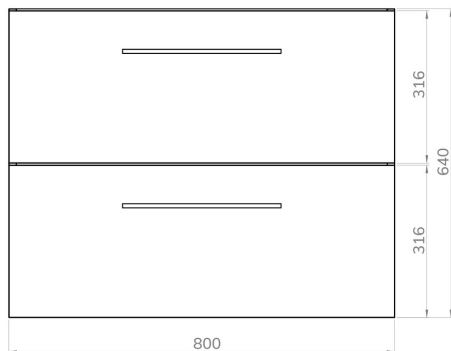

MEDIDAS DISPONIBLES

CARACTERÍSTICAS TÉCNICAS

Melamina
16mm

Soft close

Mueble
Montado

ACABADOS DISPONIBLES

Musgo

COD SAP

28724986

DESCRIPCIÓN

MB AROSA 80 MUSGO