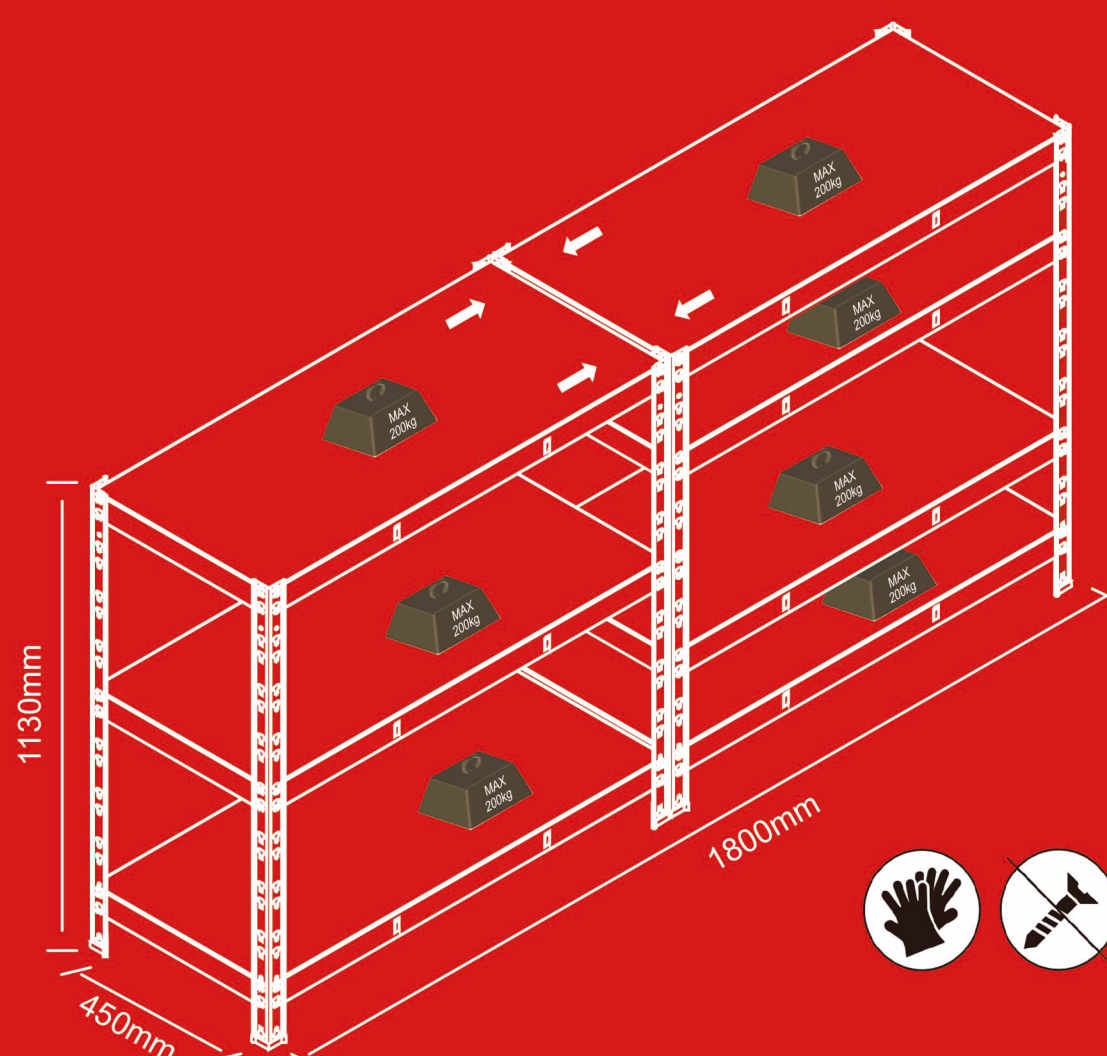

REGALUX[®]

7 Böden 2 in 1 Combi

ca. 2260 x 900 x 450mm

BAHAG AG Gutenbergstr.21, D-68167 Mannheim Germany