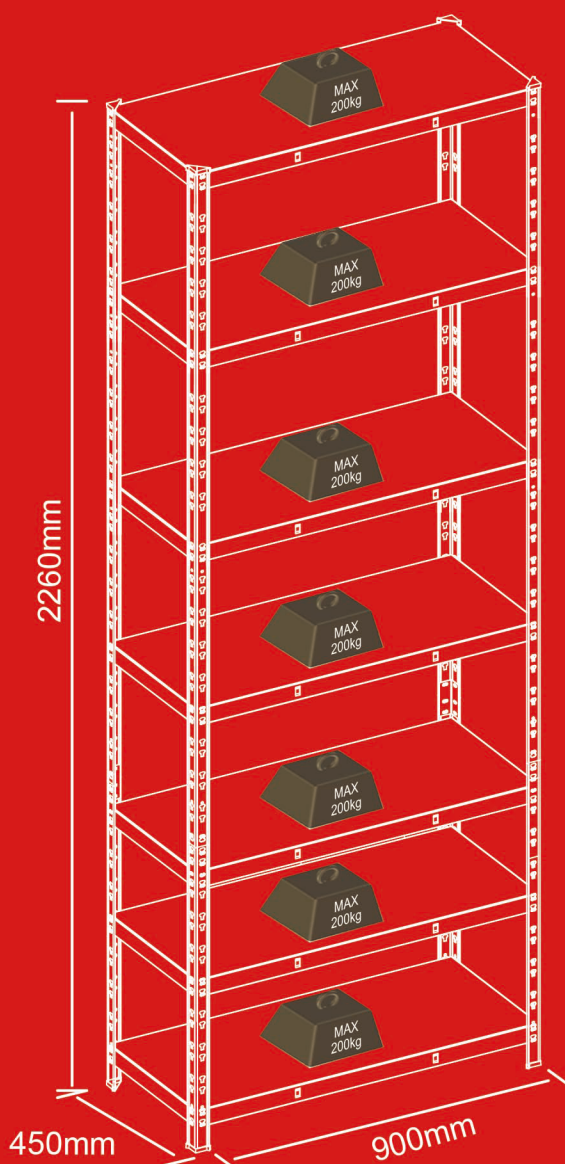

REGALUX[®]

7 Böden 2 in 1 Combi

ca. 2260 x 900 x 450mm

BAHAG AG Gutenbergstr.21, D-68167 Mannheim Germany