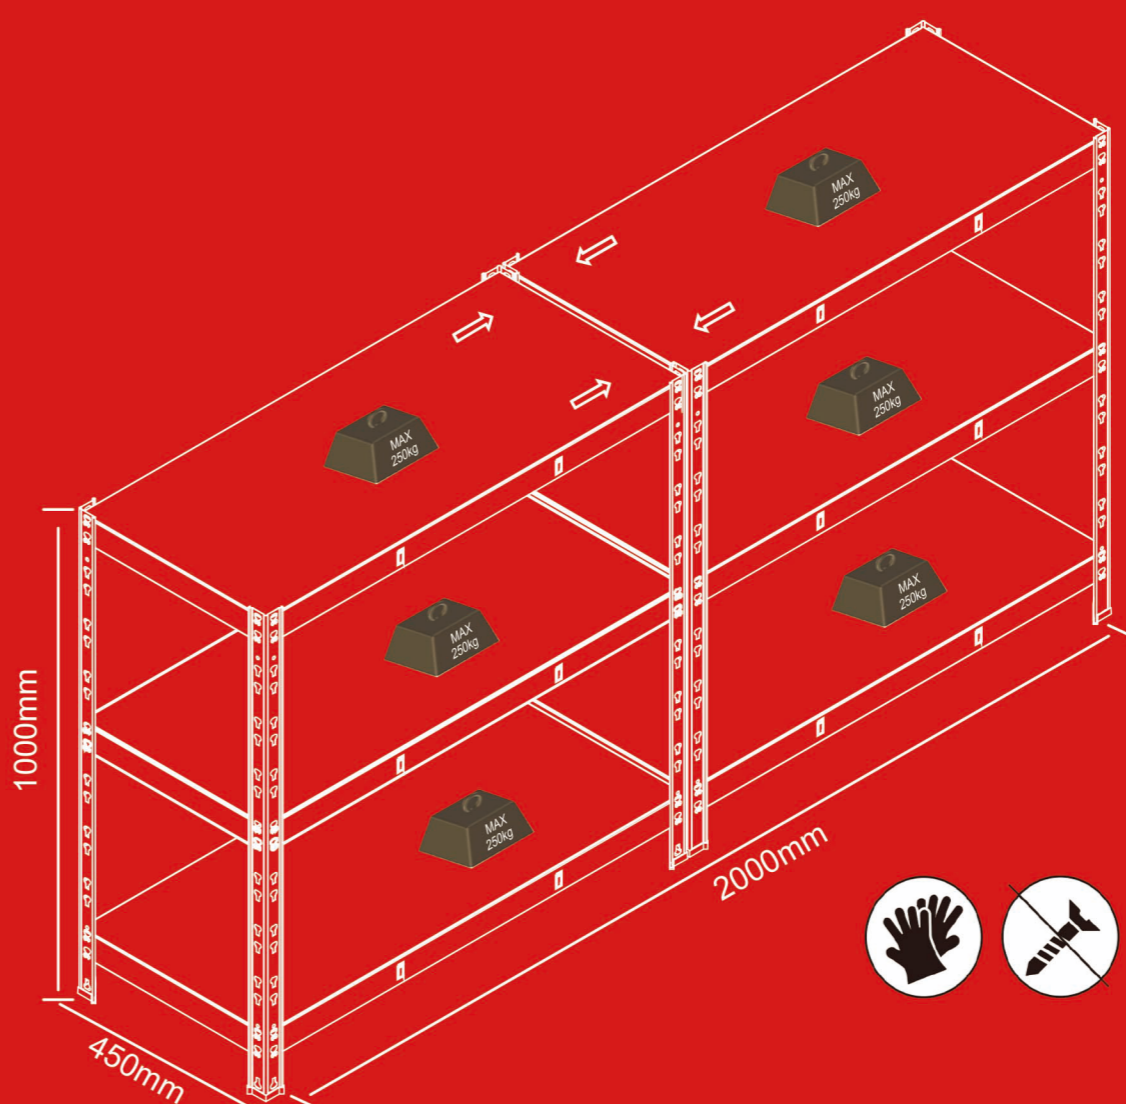

REGALUX[®]

6 Böden 2 in 1 Combi

ca. 2000 x 1000 x 450mm

28699622 5252

2 028699 622998

6263 4521

PRC Made

BAHAG AG Gutenbergstr.21, D-68167 Mannheim Germany