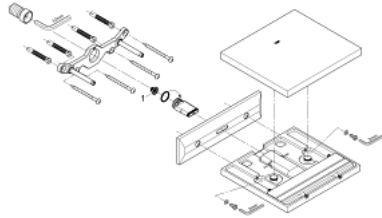

13 319 000 ALLURE BRILLIANT SCHWALLAUSLAUF FÜR WANNE UND BRAUSE

ERSATZTEILE

1: Sieb (Bestell-Nr. 0676800M)