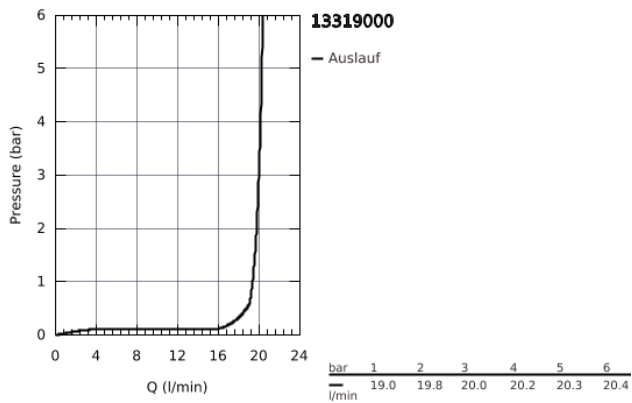

### PRODUKTBESCHREIBUNG

- Wandmontage
- GROHE StarLight Oberfläche
- Ausladung 180 mm