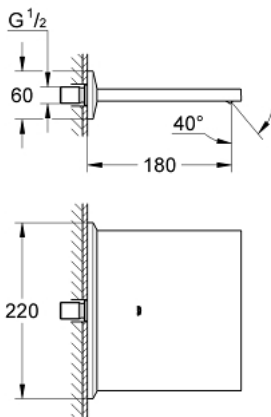

### PRODUKTBESCHREIBUNG

- Wandmontage
- GROHE StarLight Oberfläche
- Ausladung 180 mm

### ERSATZTEILE

1: Sieb (Bestell-Nr. 0676800M)