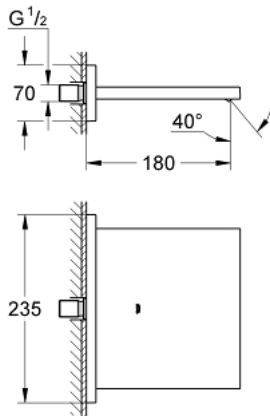

13 317 000 ALLURE SCHWALLAUSLAUF FÜR WANNE UND BRAUSE

PRODUKTBESCHREIBUNG

- Wandmontage
- GROHE StarLight Oberfläche
- Ausladung 180 mm

13 317 000 ALLURE SCHWALLAUSLAUF FÜR WANNE UND BRAUSE

ERSATZTEILE

1: Sieb (Bestell-Nr. 0676800M)