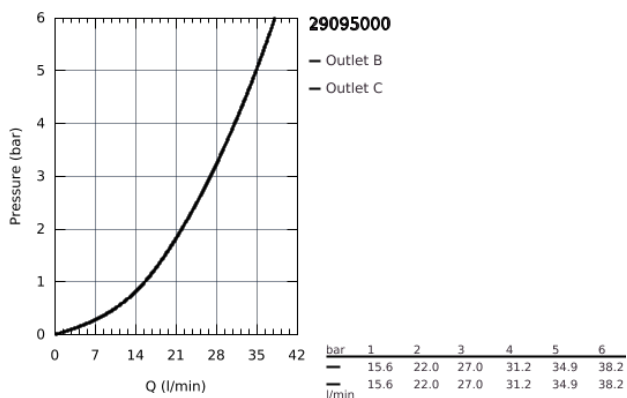

## 29 095 000 GROHTHERM SPECIAL THERMOSTAT-WANNENBATTERIE

### PRODUKTBESCHREIBUNG

- Fertigmontageset für
- Rapido T 35 500
- (ohne Unterputz-Einbaukörper)
- Rosetten- und Schaftabdichtung
- verdeckte Befestigung
- ergonomische Flügelgriffe aus Metall
- **GROHE Aquadimmergriff** mit Mehrfachfunktion
- Mengenregler
- integrierte Mischwasserabspernung
- Umstellung Wanne/Brause
- Temperaturgriff mit voreinstellbarem Sicherheitsendanschlag zwischen 35°C und 43°C
- integrierte Mischwasserabspernung
- Sicherheitsendanschlag aus Metall
- aktivierbare thermische Desinfektion mit Zubehörgriff 47 994
- **GROHE StarLight** Oberfläche
- **GROHE SafetyPlus**