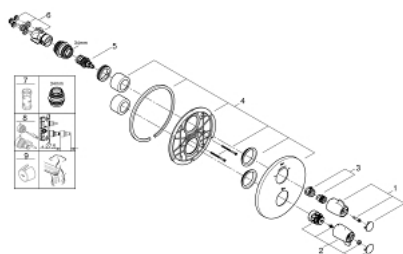

### PRODUKTBESCHREIBUNG

- Fertigmontageset für
- Rapido T 35 500
- (ohne Unterputz-Einbaukörper)
- Rosetten- und Schaftabdichtung
- verdeckte Befestigung
- ergonomische Flügelgriffe aus Metall
- **GROHE Aquadimmergriff** mit Mehrfachfunktion
- Mengenregler
- integrierte Mischwasserabspernung
- Umstellung Wanne/Brause
- Temperaturgriff mit voreinstellbarem Sicherheitsendanschlag zwischen 35°C und 43°C
- integrierte Mischwasserabspernung
- Sicherheitsendanschlag aus Metall
- aktivierbare thermische Desinfektion mit Zubehörgriff 47 994
- **GROHE StarLight** Oberfläche
- **GROHE SafetyPlus**

### ERSATZTEILE

- 1: Absperngriff Aquadimmer (Bestell-Nr. 49009000)
  - 2: Temperaturwählgriff (Bestell-Nr. 49008000)
  - 3: Anschlagring (Bestell-Nr. 47922000)
  - 4: Rosette (Bestell-Nr. 49012000)
  - 5: Aquadimmer (Bestell-Nr. 47364000)
  - 6: Adapter (Bestell-Nr. 12701000)
  - 7: Steckschlüssel (Bestell-Nr. 19332000)\*
  - 8: Verlängerungsset 27,5 mm (Bestell-Nr. 47781000)\*
  - 9: Temperatur-Entriegelungsgriff (Bestell-Nr. 47994000)\*
- \*Sonderzubehör