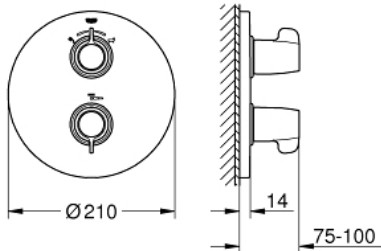

### PRODUKTBESCHREIBUNG

- Fertigmontageset für
- Rapido T 35 500
- (ohne Unterputz-Einbaukörper)
- Rosetten- und Schaftabdichtung
- verdeckte Befestigung
- ergonomische Flügelgriffe aus Metall
- **GROHE Aquadimmergriff** mit Mehrfachfunktion
- Mengenregler
- integrierte Mischwasserabspernung
- Umstellung Wanne/Brause
- Temperaturgriff mit voreinstellbarem Sicherheitsendanschlag zwischen 35°C und 43°C
- integrierte Mischwasserabspernung
- Sicherheitsendanschlag aus Metall
- aktivierbare thermische Desinfektion mit Zubehörgriff 47 994
- **GROHE StarLight** Oberfläche
- **GROHE SafetyPlus**

### ERSATZTEILE

- 1: Absperngriff Aquadimmer (Bestell-Nr. 49009000)
  - 2: Temperaturwählgriff (Bestell-Nr. 49008000)
  - 3: Anschlagring (Bestell-Nr. 47922000)
  - 4: Rosette (Bestell-Nr. 49012000)
  - 5: Aquadimmer (Bestell-Nr. 47364000)
  - 6: Adapter (Bestell-Nr. 12701000)
  - 7: Steckschlüssel (Bestell-Nr. 19332000)\*
  - 8: Verlängerungsset 27,5 mm (Bestell-Nr. 47781000)\*
  - 9: Temperatur-Entriegelungsgriff (Bestell-Nr. 47994000)\*
- \*Sonderzubehör