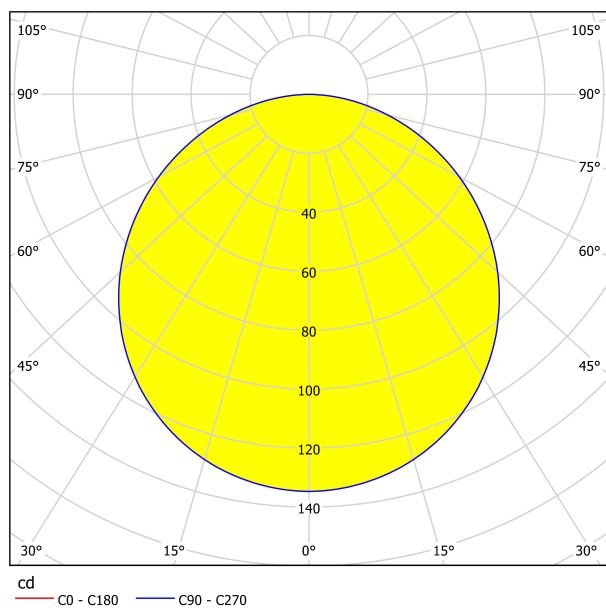

99187

FUEVA 5

Información Técnica

Tipo de protección	IP20
Clase de protección	2
Voltaje	220-240V,50/60Hz
Tensión de servicio	220-240V,50/60Hz
Regulable	No
Vatios (1)	5,5W

Bombilla 1□

Vida útil nominal	25000
Número de ciclos de conmutación	15000
Potencia asignada (0,1W precisión)	5.5000
Tolerancia del color de la luz (LED, SDCM)	<6

Technical changes reserved

2/2