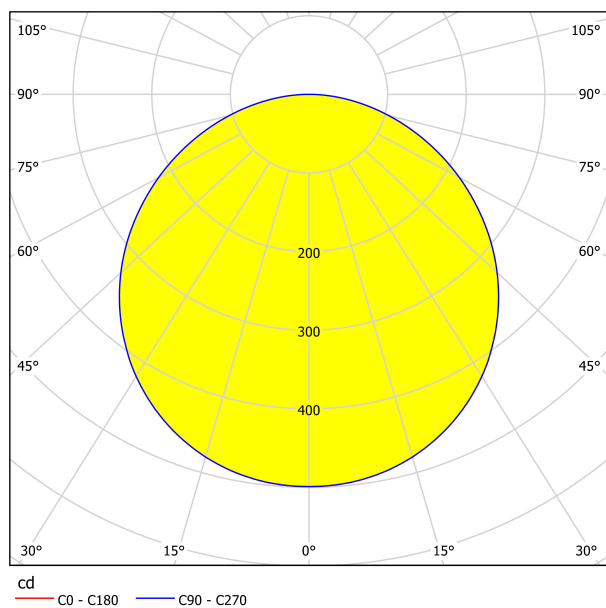

99159

FUEVA 5

Información Técnica

Tipo de protección	IP20
Clase de protección	2
Voltaje	220-240V,50/60Hz
Tensión de servicio	220-240V,50/60Hz
Regulable	No
Vatios (1)	17W

Bombilla 1□

Vida útil nominal	25000
Número de ciclos de conmutación	15000
Potencia asignada (0,1W precisión)	16.5000
Tolerancia del color de la luz (LED, SDCM)	<6

Technical changes reserved

2/2