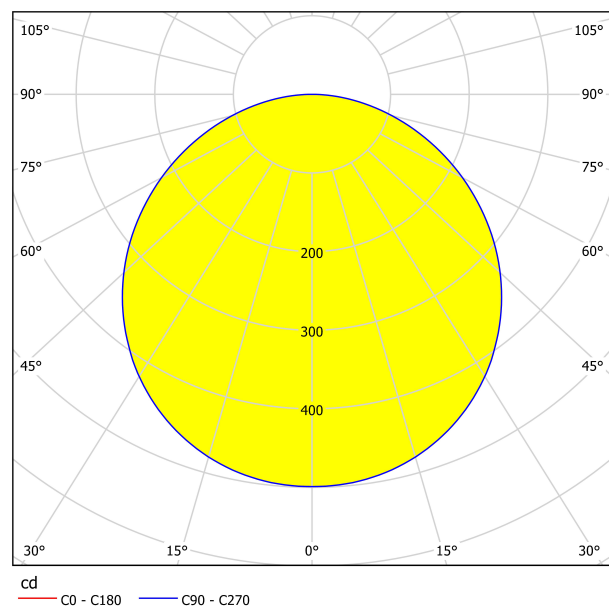

99189

FUEVA 5

Información Técnica

Tipo de protección	IP20
Clase de protección	2
Voltaje	220-240V,50/60Hz
Tensión de servicio	220-240V,50/60Hz
Regulable	No
Vatios (1)	17W

Bombilla 1□

Vida útil nominal	25000
Número de ciclos de conmutación	15000
Potencia asignada (0,1W precisión)	16.5000
Tolerancia del color de la luz (LED, SDCM)	<6

Technical changes reserved

2/2