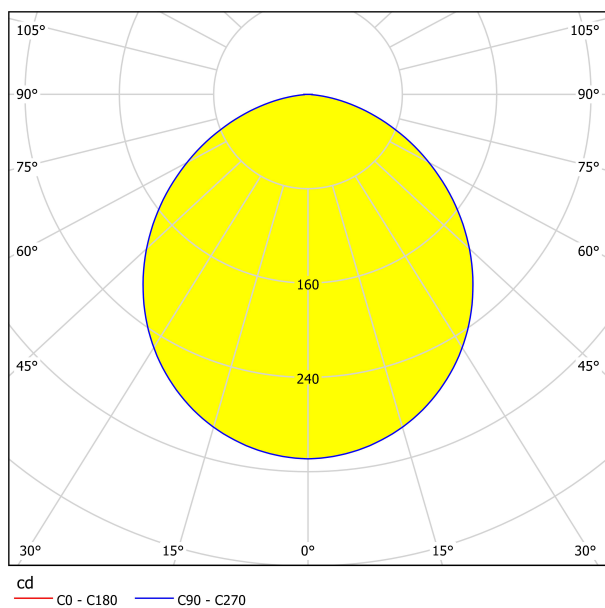

99158

FUEVA 5

Información Técnica

Tipo de protección	IP20
Clase de protección	2
Voltaje	220-240V,50/60Hz
Tensión de servicio	220-240V,50/60Hz
Regulable	No
Vatios (1)	11W

Bombilla 1□

Vida útil nominal	25000
Número de ciclos de conmutación	15000
Potencia asignada (0,1W precisión)	10.5000
Tolerancia del color de la luz (LED, SDCM)	<6

Technical changes reserved