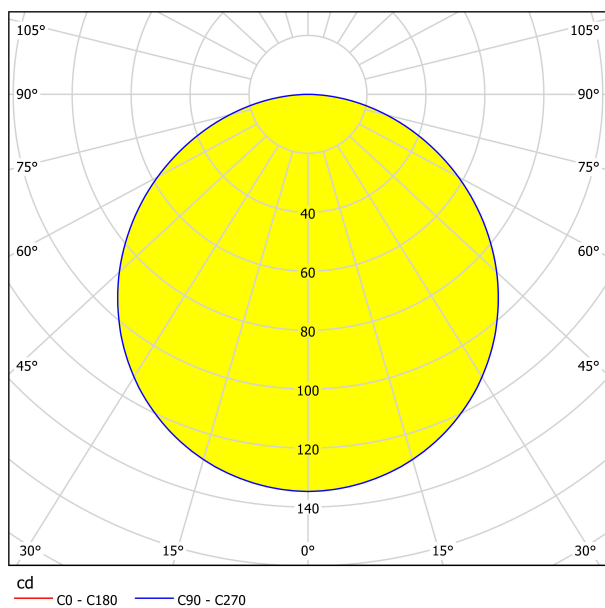

99157

FUEVA 5

Información general

Número de material	99157
Tipo	Lámpara empotrada
Segmento del producto	Lámpara de salón
Tema	Otros / no clasificables

Dimensiones

Diámetro (en mm)	117
Profundidad de montaje (en mm)	26
Sección (en mm)	105
Peso neto (en kg)	0,17 Kilogramo

99157

FUEVA 5

Información Técnica

Tipo de protección	IP20
Clase de protección	2
Voltaje	220-240V,50/60Hz
Tensión de servicio	220-240V,50/60Hz
Regulable	No
Vatios (1)	5,5W

Bombilla 1□

Vida útil nominal	25000
Número de ciclos de conmutación	15000
Potencia asignada (0,1W precisión)	5.5000
Tolerancia del color de la luz (LED, SDCM)	<6