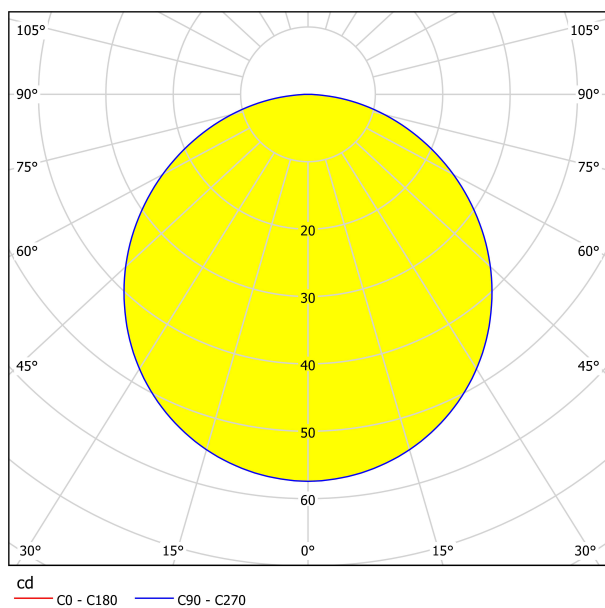

99156

FUEVA 5

Información general

Número de material	99156
Tipo	Lámpara empotrada
Segmento del producto	Lámpara de salón
Tema	Otros / no clasificables

Dimensiones

Diámetro (en mm)	86
Profundidad de montaje (en mm)	26
Sección (en mm)	75
Peso neto (en kg)	0,12 Kilogramo

99156

FUEVA 5

Información Técnica

Tipo de protección	IP20
Clase de protección	2
Voltaje	220-240V,50/60Hz
Tensión de servicio	220-240V,50/60Hz
Regulable	No
Vatios (1)	2,7W

Bombilla 1□

Vida útil nominal	25000
Número de ciclos de conmutación	15000
Potencia asignada (0,1W precisión)	2.7000
Tolerancia del color de la luz (LED, SDCM)	<6