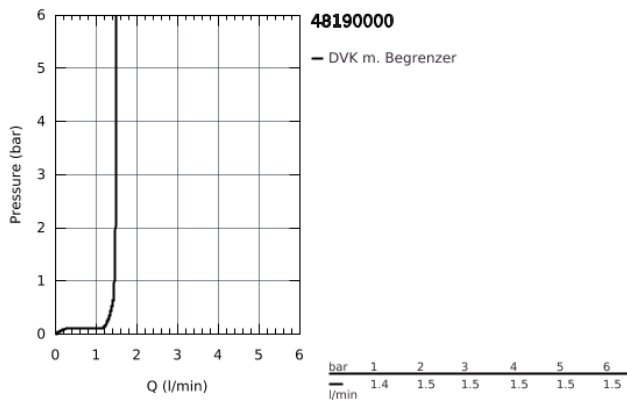

## 48 190 000 WASSERSPAR-SET

### PRODUKTBESCHREIBUNG

- **Durchfluss 1,9 l/min**
- bestehend aus zwei Anschluss-Adaptern inkl. Durchflussbegrenzer sowie einem Mousseureinsatz
- passend für M22/24 Mousseure
- Anschlussmaß G 3/8"
- Wasserspar-Set ist mit folgenden Serien nicht kompatibel: Allure, Allure Brilliant, Atrio, Essence