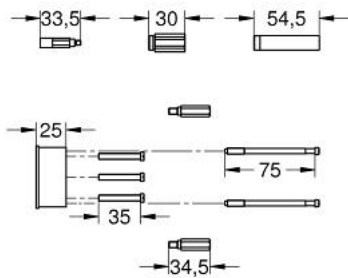

46 191 000 VERLÄNGERUNGSSET

PRODUKTBESCHREIBUNG

- 25 mm
- passend für Unterputz-Universal-Einhandmischer 1/2"
- für Wanne und Brause einsetzbar
- einsetzbar für alle Fertigmontageset-Designs und -Oberflächen