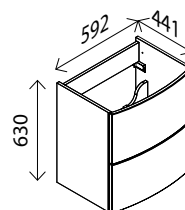

BxHxT: 600 x 702 x 155 mm
integrierte LED-Leuchte (412 mm breit), 11,5 W, 1032 Lumen, 4250 Kelvin, 2 Türen (je 300 mm breit) linke + rechte Tür mit Innenspiegel, 2 Glaseinlegeböden, 1 Schalter-/ Steckdoselement

Gussmarmor-Waschtisch

BxHxT: 600 x 20 x 455 mm
weiß, mit externem Überlauf und Hahnlochbohrung
23434952 108,00 €

Waschtisch-Unterschrank

BxHxT: 592 x 630 x 441 mm
2 Auszüge mit Softclose, 2 Relinggriffe Chrom, Glanz