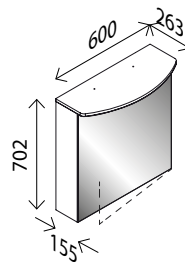

LED-Spiegelschrank SWING*

BxHxT: 600 x 702 x 155 mm
mit integrierter LED-Leuchte (412 mm breit), 11,5 W, 1032 Lumen, 4250 Kelvin, 1 Tür, 2 Glaseinlegeböden, 1 Schalter-/ Steckdoselement

Anschlag links

Dark Oak-Dekor¹⁾	28778099	239,00 €
Weiß Glanz	28771326	239,00 €
Berg Eiche-Dekor¹⁾	28771335	239,00 €
Grafit Glanz	28752448	239,00 €
Eiche Maron-Dekor¹⁾	28752853	239,00 €

Anschlag rechts

Dark Oak-Dekor¹⁾	28781291	239,00 €
Weiß Glanz	28781273	239,00 €
Berg Eiche-Dekor¹⁾	28781282	239,00 €
Grafit Glanz	28752844	239,00 €
Eiche Maron-Dekor¹⁾	28759641	239,00 €