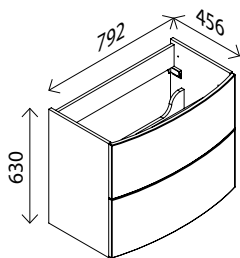

27637805 **114,00 €**

Gussmarmor-Waschtisch

BxHxT: 800 x 20 x 470 mm
weiß, mit externem Überlauf
und Hahnlochbohrung

22401713 **125,00 €**

Waschtisch-Unterschrank

BxHxT: 792 x 630 x 456 mm
2 Auszüge mit Softclose,
2 Relinggriffe Chrom, Glanz