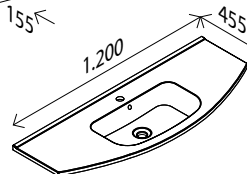

Gussmarmor-Waschtisch

BxHxT: 1200 x 20 x 455 mm
weiß, mit externem Überlauf
und Hahnlochbohrung

23435070 **143,00 €**