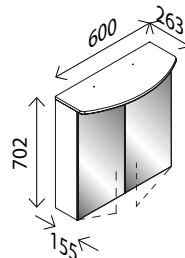

LED-Spiegelschrank SWING*

BxHxT: 600 x 702 x 155 mm
integrierte LED-Leuchte (412 mm breit), 11,5 W, 1032 Lumen, 4250 Kelvin, 2 Türen (je 300 mm breit) linke + rechte Tür mit Innenspiegel, 2 Glaseinlegeböden, 1 Schalter-/ Steckdoselement

Dark Oak-Dekor¹⁾	28778257	249,00 €
Weiß Glanz	28752871	249,00 €
Berg Eiche-Dekor¹⁾	28786320	249,00 €
Grafit Glanz	28752862	249,00 €
Eiche Maron-Dekor¹⁾	28785381	249,00 €