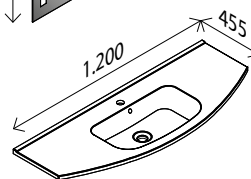

Gussmarmor-Waschtisch

BxHxT: 1200 x 20 x 455 mm
weiß, mit externem Überlauf
und Hahnlochbohrung

23435070 **143,00 €**