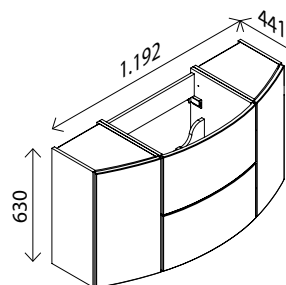

Waschtisch-Unterschrank

BxHxT: 1192 x 630 x 441 mm
2 Auszüge mit Softclose, Unterschrank links und
rechts mit je 1 Glaseinlegeboden,
4 Relinggriffe Chrom, Glanz

Dark Oak-Dekor¹⁾	23435089	494,00 €
Weiß Hochglanz	23435098	494,00 €
Berg Eiche-Dekor¹⁾	25958795	494,00 €
Grafit Hochglanz	23435113	494,00 €
Eiche Maron-Dekor¹⁾	23435122	494,00 €

Art.-Nr.: 22427898 · Preise inkl. Mehrwertsteuer, ohne Armaturen und Accessoires · Technische Änderungen, Maßtoleranzen und Irrtum vorbehalten. (08/2021_MG)
*Die Lampen können in der Leuchte ausgetauscht werden.