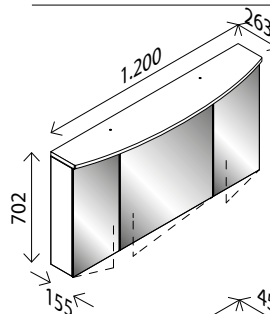

LED-Spiegelschrank SWING*

BxHxT: 1200 x 702 x 155 mm
mit integr. Beleuchtung, 21,6 W, 1935 Lumen, 4250 Kelvin,
3 Türen, einseitig verspiegelt, (300/600/300 mm
breit), linke + rechte Tür mit Innenspiegel,
4 Glaseinlegeböden, 1 Mittelwand,
1 Schalter-/ Steckdosenelement

Dark Oak-Dekor¹⁾	28778293	299,00 €
Weiß Glanz	28786700	299,00 €
Berg Eiche-Dekor¹⁾	28785390	299,00 €
Grafit Glanz	28786348	299,00 €
Eiche Maron-Dekor¹⁾	28779630	299,00 €