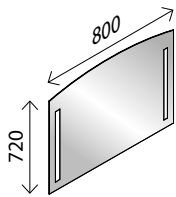

LED

SPIEGEL-SCHRANK
299,-€

Gussmarmor-Waschtisch

GUSSMARMOR-WASCHTISCH²⁾
143,-€

Eiche Maron-Dekor¹⁾

WASCHTISCH-UNTERSCHRANK
494,-€

Spiegelement*

BxHxT: 800 x 720 x 26 mm
mit integrierter LED-Beleuchtung,

27637805 **114,00 €**

Gussmarmor-Waschtisch

BxHxT: 800 x 20 x 470 mm
weiß, mit externem Überlauf
und Hahnlochbohrung

22401713 **125,00 €**

Waschtisch-Unterschrank

BxHxT: 792 x 630 x 456 mm
2 Auszüge mit Softclose,
2 Relinggriffe Chrom, Glanz