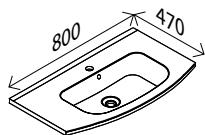

LED

SPIEGEL-SCHRANK
299,-€

Gussmarmor-Waschtisch

GUSSMARMOR-WASCHTISCH²⁾
143,-€

Eiche Maron-Dekor¹⁾

WASCHTISCH-UNTERSCHRANK
494,-€

Spiegelement*

BxHxT: 800 x 720 x 26 mm
mit integrierter LED-Beleuchtung,

27637805 **114,00 €**

Gussmarmor-Waschtisch

BxHxT: 800 x 20 x 470 mm
weiß, mit externem Überlauf
und Hahnlochbohrung

22401713 **125,00 €**

Waschtisch-Unterschrank

BxHxT: 792 x 630 x 456 mm
2 Auszüge mit Softclose,
2 Relinggriffe Chrom, Glanz