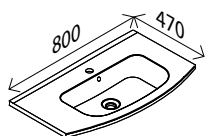

Gussmarmor-Waschtisch

BxHxT: 800 x 20 x 470 mm
weiß, mit externem Überlauf
und Hahnlochbohrung

22401713 **125,00 €**