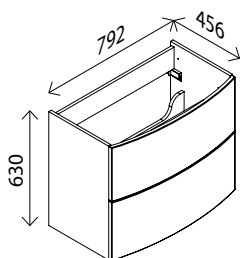

Waschtisch-Unterschrank

BxHxT: 792 x 630 x 456 mm
2 Auszüge mit Softclose,
2 Relinggriffe Chrom, Glanz

Dark Oak-Dekor¹⁾	23435025	360,00 €
Weiß Hochglanz	22401722	360,00 €
Berg Eiche-Dekor¹⁾	25962316	360,00 €
Grafit Hochglanz	23435043	360,00 €
Eiche Maron-Dekor¹⁾	23435052	360,00 €