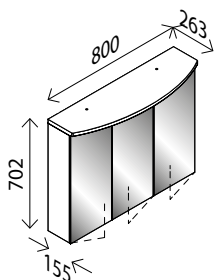

LED-Spiegelschrank SWING*

BxHxT: 800 x 702 x 155 mm
mit integr. Beleuchtung, 14,2 W, 1269 Lumen, 4250 Kelvin,
3 Türen, einseitig verspiegelt, (je 260 mm breit),
linke + rechte Tür mit Innenspiegel,
4 Glaseinlegeböden, 1 Mittelwand,
1 Schalter-/ Steckdosenelement

Dark Oak-Dekor¹⁾	28779621	259,00 €
Weiß Glanz	28786339	259,00 €
Berg Eiche-Dekor¹⁾	28778284	259,00 €
Grafit Glanz	28778266	259,00 €
Eiche Maron-Dekor¹⁾	28778275	259,00 €