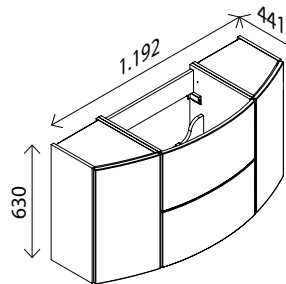

27637805 **114,00 €**

Gussmarmor-Waschtisch

BxHxT: 800 x 20 x 470 mm
weiß, mit externem Überlauf
und Hahnlochbohrung

22401713 **125,00 €**

Waschtisch-Unterschrank

BxHxT: 792 x 630 x 456 mm
2 Auszüge mit Softclose,
2 Relinggriffe Chrom, Glanz

27642517 **162,00 €**

Gussmarmor-Waschtisch

BxHxT: 1200 x 20 x 455 mm
weiß, mit externem Überlauf
und Hahnlochbohrung

23435070 **143,00 €**

Waschtisch-Unterschrank

BxHxT: 1192 x 630 x 441 mm
2 Auszüge mit Softclose, Unterschrank links und
rechts mit je 1 Glaseinlegeboden,
4 Relinggriffe Chrom, Glanz