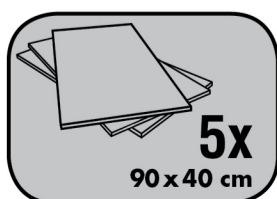

INSTRUCCIONES
ANLEITUNG
INSTRUCTIONS