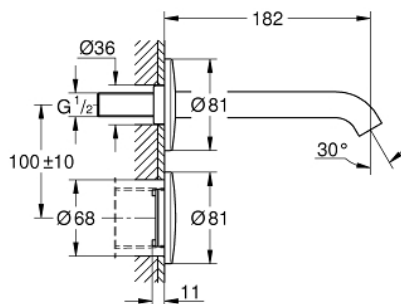

### PRODUKTBESCHREIBUNG

- mit Infrarot-Sensor für bidirektionale Kommunikation
- für kaltes oder vorgemischtes Wasser
- **mit Trafo 100-230 V AC, 50-60 Hz, 6 V DC**
- **Laminarstrahlregler 5,0 l/min**
- **7 voreingestellte Programme**
- automatische Spülung
- thermische Desinfektion
- Reinigungsmodus
- zusätzliche Funktionen und Einstellungen mit Fernbedienung 36 407
- Fertigmontageset für Rapid SL 38 748 002 oder Rohbau-Set 36 264 001
- CE-Zeichen
- Armaturengruppe I nach DIN 4109