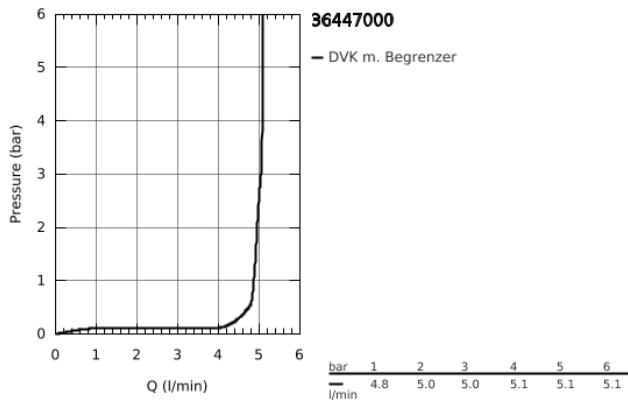

36 447 000 INFRAROT-ELEKTRONIK FÜR WASCHTISCH-WANDARMATUR OHNE MISCHUNG