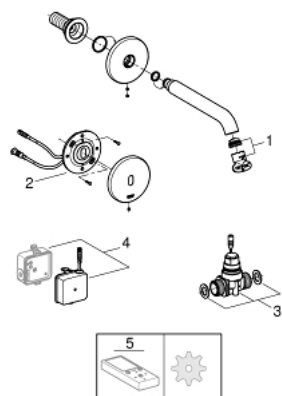

36 447 000 INFRAROT-ELEKTRONIK FÜR WASCHTISCH-WANDARMATUR OHNE MISCHUNG

ERSATZTEILE

1. 1: Laminar-Strahlregler (Bestell-Nr. 48376000)
   - 2: Elektronik (Bestell-Nr. 42484000)
   - 3: Magnetventil komplett (Bestell-Nr. 42740000)
   - 4: Schaltnetzteil (Bestell-Nr. 42470000)
   - 5: Fernbedienung (Bestell-Nr. 36407001)*
2. *Sonderzubehör