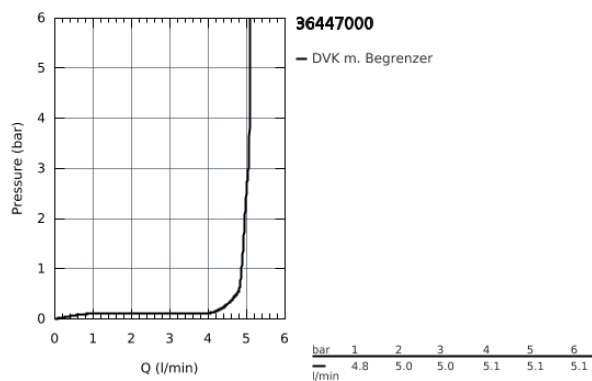

### PRODUKTBESCHREIBUNG

- mit Infrarot-Sensor für bidirektionale Kommunikation
- für kaltes oder vorgemischtes Wasser
- **mit Trafo 100-230 V AC, 50-60 Hz, 6 V DC**
- **Laminarstrahlregler 5,0 l/min**
- **7 voreingestellte Programme**
- automatische Spülung
- thermische Desinfektion
- Reinigungsmodus
- zusätzliche Funktionen und Einstellungen mit Fernbedienung 36 407
- Fertigmontageset für Rapid SL 38 748 002 oder Rohbau-Set 36 264 001
- CE-Zeichen
- Armaturengruppe I nach DIN 4109